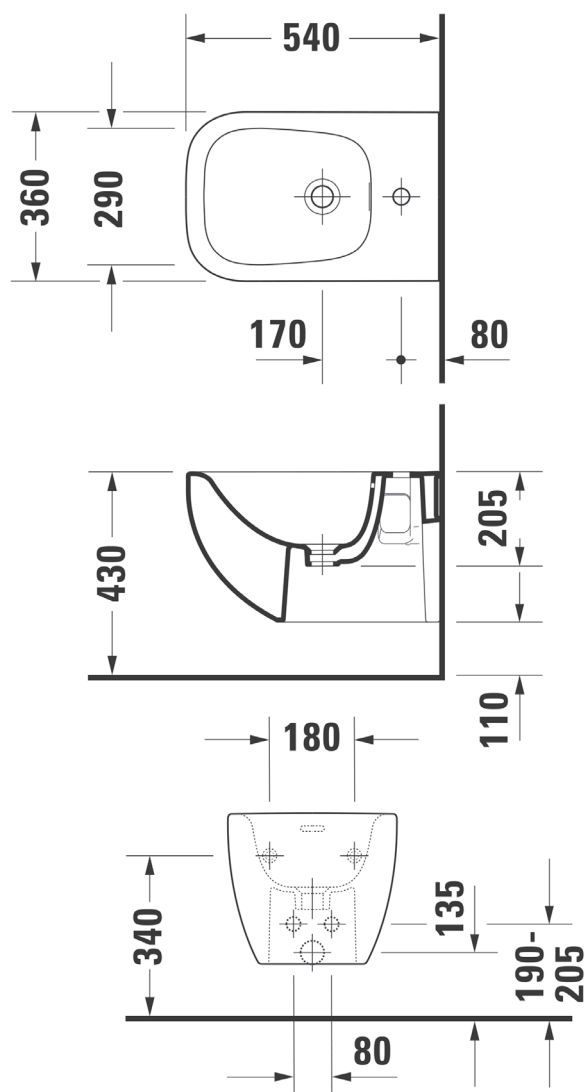

Bidet wiszący DERBY z/o z/p biały kryte mocowania

VIGOUR

derby

Bidet wiszący DERBY z/o z/p biały kryte mocowania

KBN: DERCBW

Informacje:

Kolor: Biały

Opcja:

Bidet wiszący DERBY z/o z/p biały kryte mocowania pflgeplus

KBN: DERCBWP

Armaturę kompletuje się oddzielnie