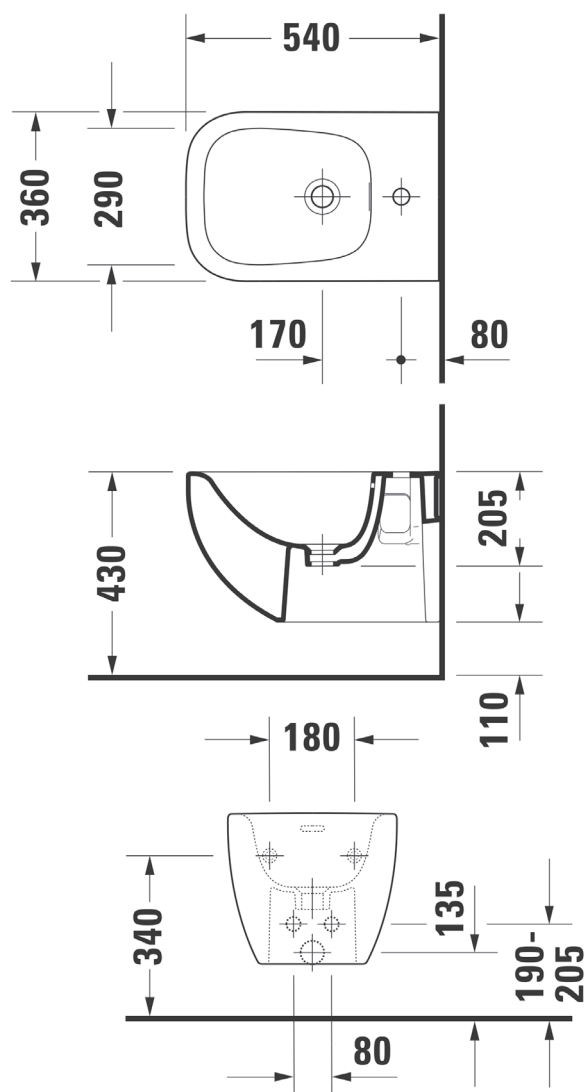

# Bidet wiszący DERBY z/o z/p biały kryte mocowania

## derby

Bidet wiszący DERBY z/o z/p biały kryte mocowania

KBN: DERCBW

Informacje:

Kolor: Biały

Opcja:

Bidet wiszący DERBY z/o z/p biały kryte mocowania pflgeplus

KBN: DERCBWP