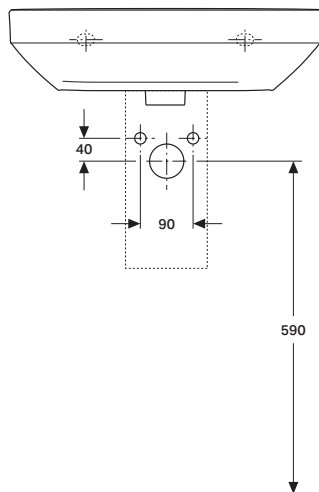

Umywalka DERBY basic 55x45

z/o z/p biała

VIGOUR

derby

Umywalka DERBY basic
55x45 z/o z/p biała

KBN: DERCBU55

Informacje:

szerokość: 550 mm

głębokość: 450 mm

Kolor: Biały

Z otworem, z przelewem.

www.vigourpolska.pl