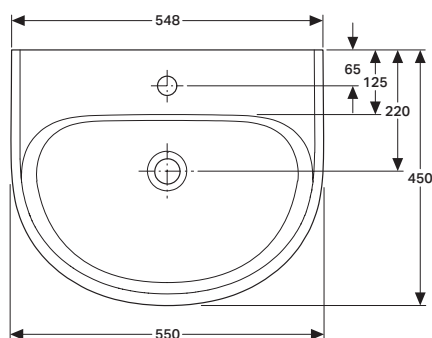

Umywalka DERBY basic 55x45

z/o z/p biała

VIGOUR

derby

Umywalka DERBY basic
55x45 z/o z/p biała

KBN: DERCBU55

Informacje:

szerokość: 550 mm

głębokość: 450 mm

Kolor: Biały

Z otworem, z przelewem.

www.vigourpolska.pl