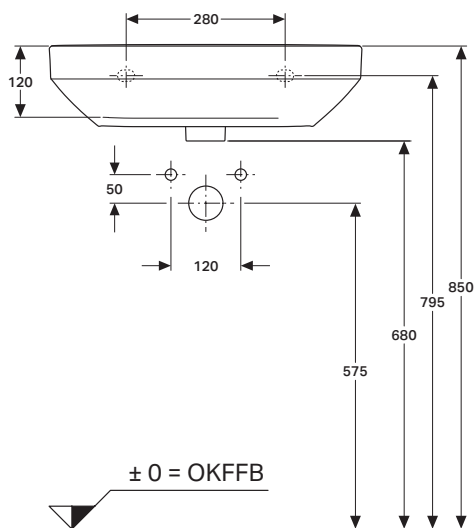

Umywalka DERBY basic 55x45

z/o z/p biała

VIGOUR

derby

Umywalka DERBY basic
55x45 z/o z/p biała

KBN: DERCBU55

Informacje:

szerokość: 550 mm

głębokość: 450 mm

Kolor: Biały

Z otworem, z przelewem.

www.vigourpolska.pl