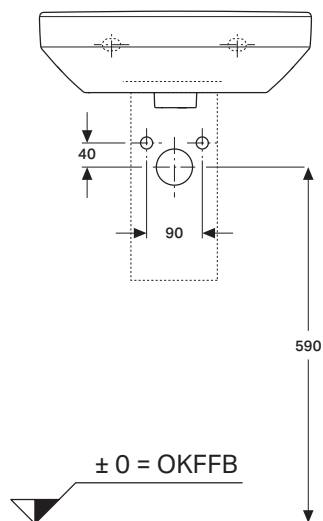

Umywalka DERBY basic 45x35

z/o z/p biała

VIGOUR

derby

Umywalka DERBY basic
45x35 z/o z/p biała

KBN: DERCBU45

Informacje:

szerokość: 450 mm

głębokość: 350 mm

Kolor: Biały

Z otworem, z przelewem.

www.vigourpolska.pl