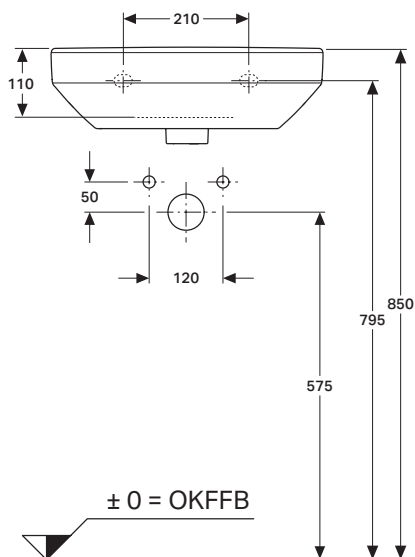

Umywalka DERBY basic 45x35

z/o z/p biała

VIGOUR

derby

Umywalka DERBY basic
45x35 z/o z/p biała

KBN: DERCBU45

Informacje:

szerokość: 450 mm

głębokość: 350 mm

Kolor: Biały

Z otworem, z przelewem.

www.vigourpolska.pl