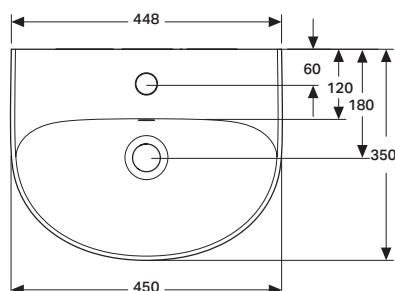

Umywalka DERBY basic 45x35

z/o z/p biała

VIGOUR

derby

Umywalka DERBY basic
45x35 z/o z/p biała

KBN: DERCBU45

Informacje:

szerokość: 450 mm

głębokość: 350 mm

Kolor: Biały

Z otworem, z przelewem.

www.vigourpolska.pl