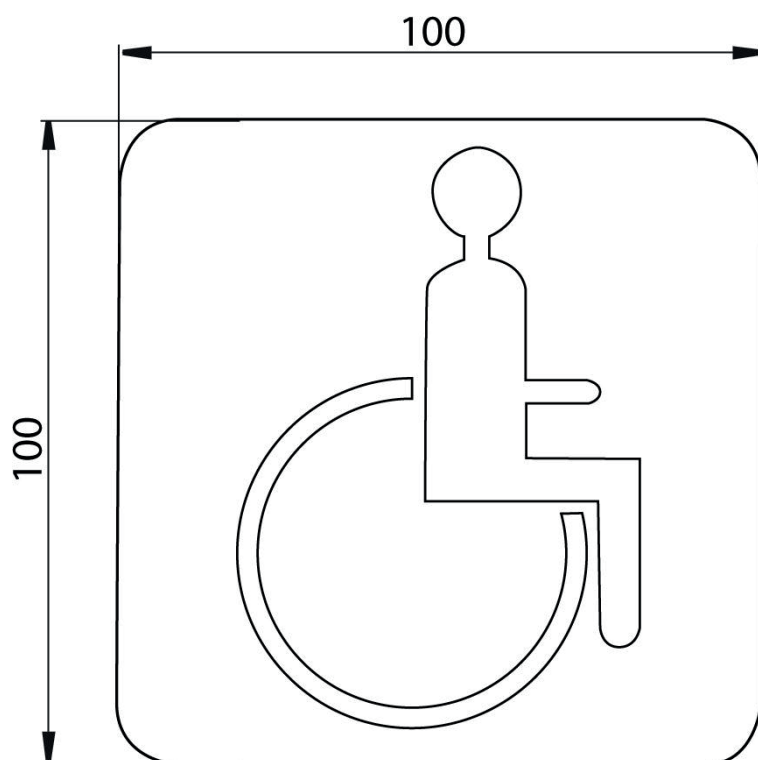

Szyld DERBY PLUS wc dla niepeł. stal nierdz.

VIGOUR

derby plus

Szyld DERBY PLUS
wc dla niepeł. stal nierdz.

nr zam.: DERBYDSSZN

Informacje

Szerokość: 100 mm
Wysokość: 100 mm
Stal nierdzewna