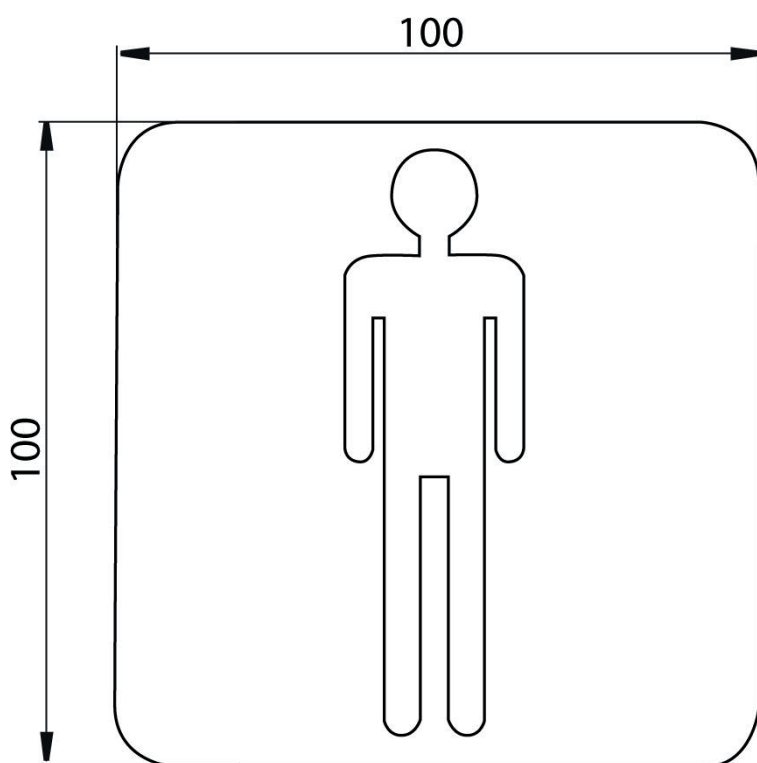

Szyld DERBY PLUS wc dla panów stal nierdz.

VIGOUR

derby plus

Szyld DERBY PLUS
wc dla panów stal nierdz.

nr zam.: DERBYDSSZM

Informacje

Szerokość: 100 mm
Wysokość: 100 mm
Stal nierdzewna
