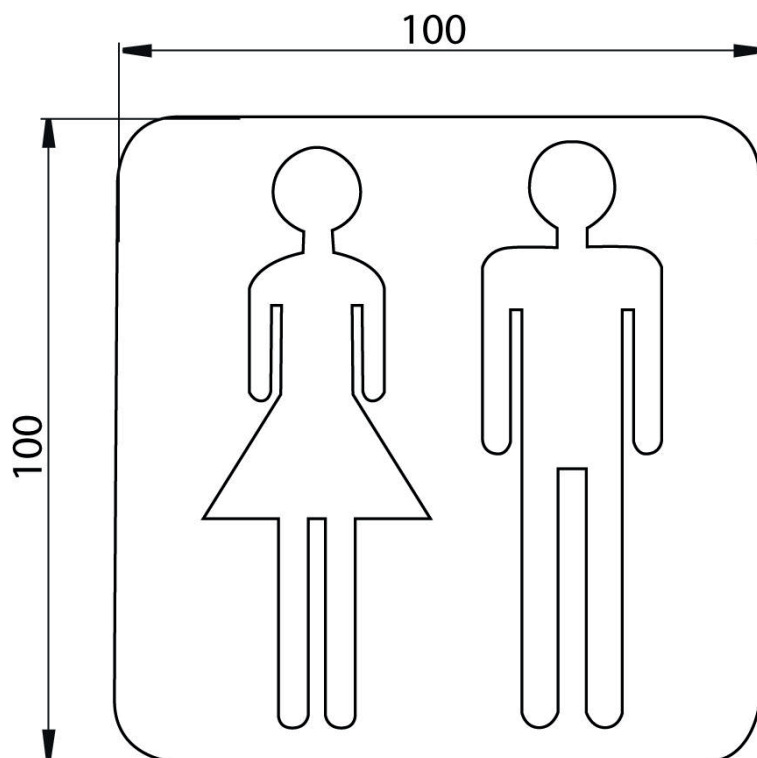

Szyld DERBY PLUS wc dla
pań i panów stal nierdz.

VIGOUR

derby plus

Szyld DERBY PLUS
wc dla pań i panów
stal nierdz.

nr zam.: DERBYDSSZKM

Informacje

Szerokość: 100 mm
Wysokość: 100 mm
Stal nierdzewna

www.vigourpolska.pl