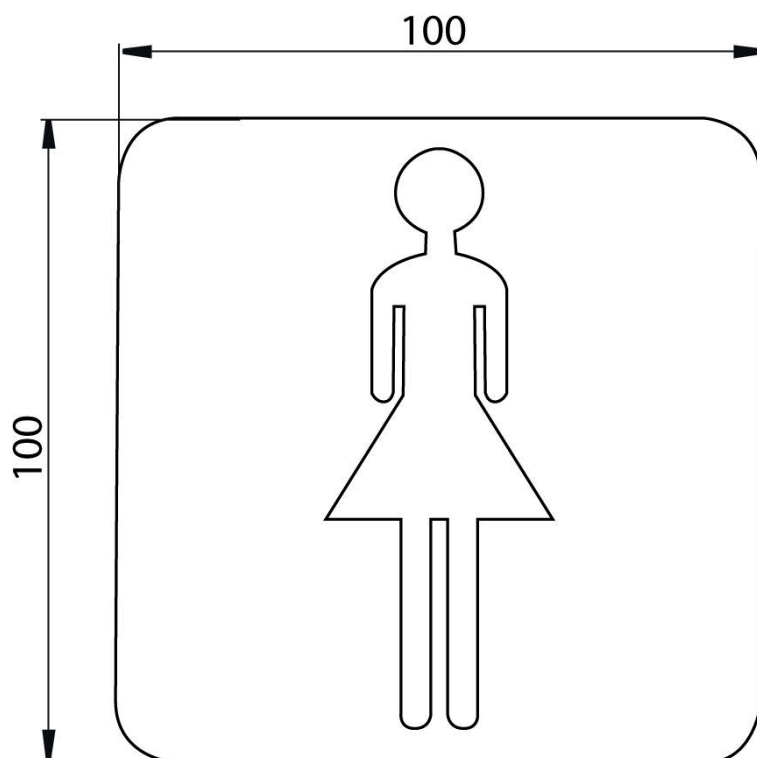

Szyld DERBY PLUS wc dla pań stal nierdz.

VIGOUR

derby plus

Szyld DERBY PLUS
wc dla pań stal nierdz.

nr zam.: DERBYDSSZK

Informacje

Szerokość: 100 mm
Wysokość: 100 mm
Stal nierdzewna