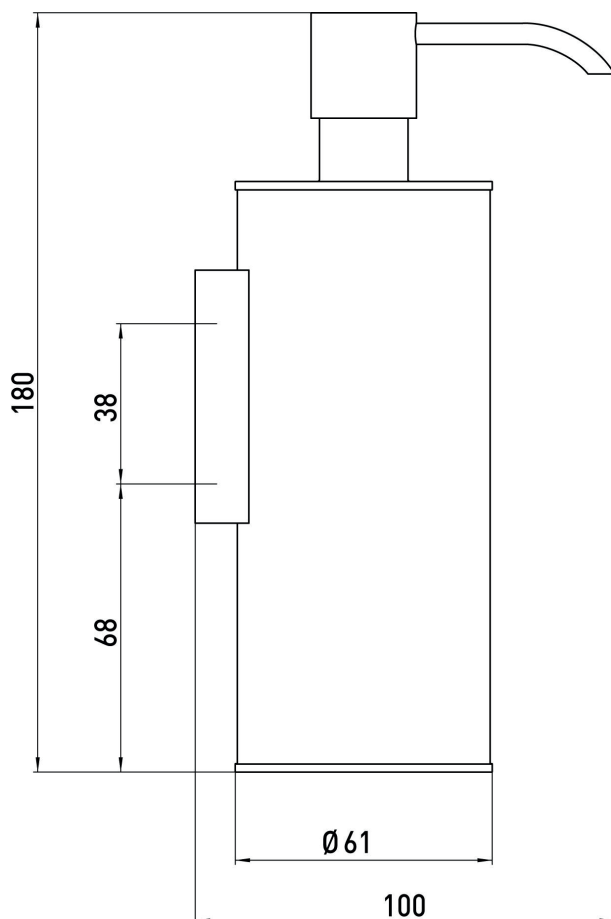

# Dozownik mydła DERBY PLUS wieszący metal/chrom

VIGOUR

**derby plus**

Dozownik mydła  
DERBY PLUS wiszący  
metal chrom

nr zam.: DERBYDSDMWM

Informacje

Wiszący  
Kolor: Metal/Chrom