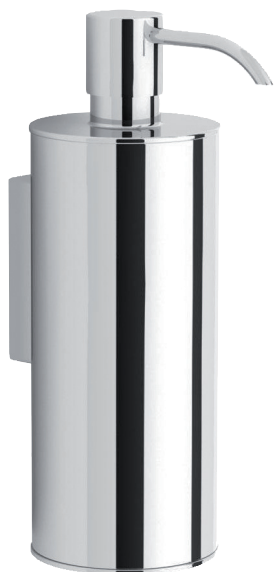

# Dozownik mydła DERBY PLUS wieszący metal/chrom

VIGOUR

**derby plus**

Dozownik mydła  
DERBY PLUS wiszący  
metal chrom

nr zam.: DERBYDSDMWM

Informacje

Wiszący  
Kolor: Metal/Chrom