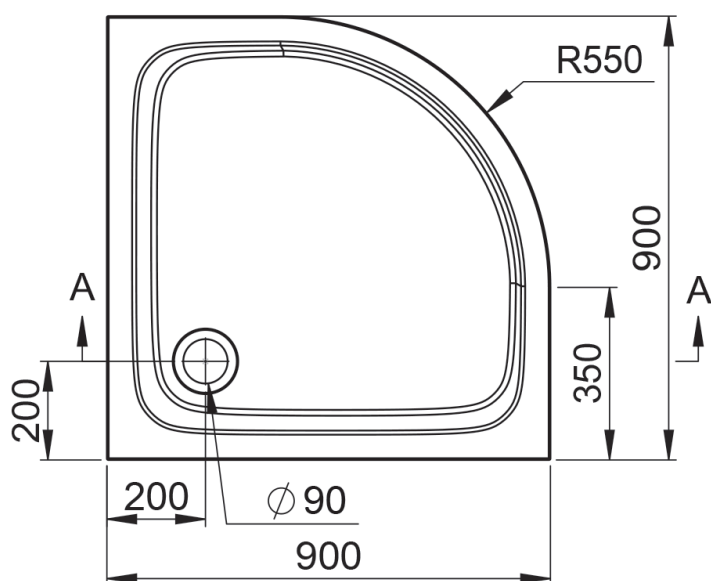

Brodzik półokrągły DERBY mineral. 90x90
wysokość 3,2cm r55 biały

VIGOUR

derby

Brodzik półokrągły DERBY mineral. 90x90 wysokość 3,2cm r55 biały

KBN: DERBRMPO9090

Informacje:
długość: 900 mm
szerokość: 900 mm
wysokość: 32 mm
średnica odpływu: 90 mm
kolor: biały
bez nóg