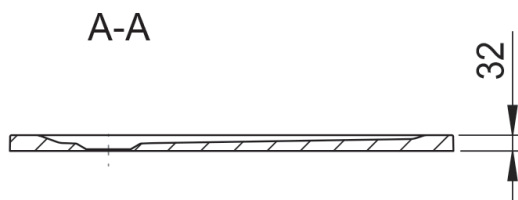

Brodzik półokrągły DERBY mineral. 90x90
wysokość 3,2cm r55 biały

VIGOUR

derby

Brodzik półokrągły DERBY mineral. 90x90 wysokość 3,2cm r55 biały

KBN: DERBRMPO9090

Informacje:
długość: 900 mm
szerokość: 900 mm
wysokość: 32 mm
średnica odpływu: 90 mm
kolor: biały
bez nóg