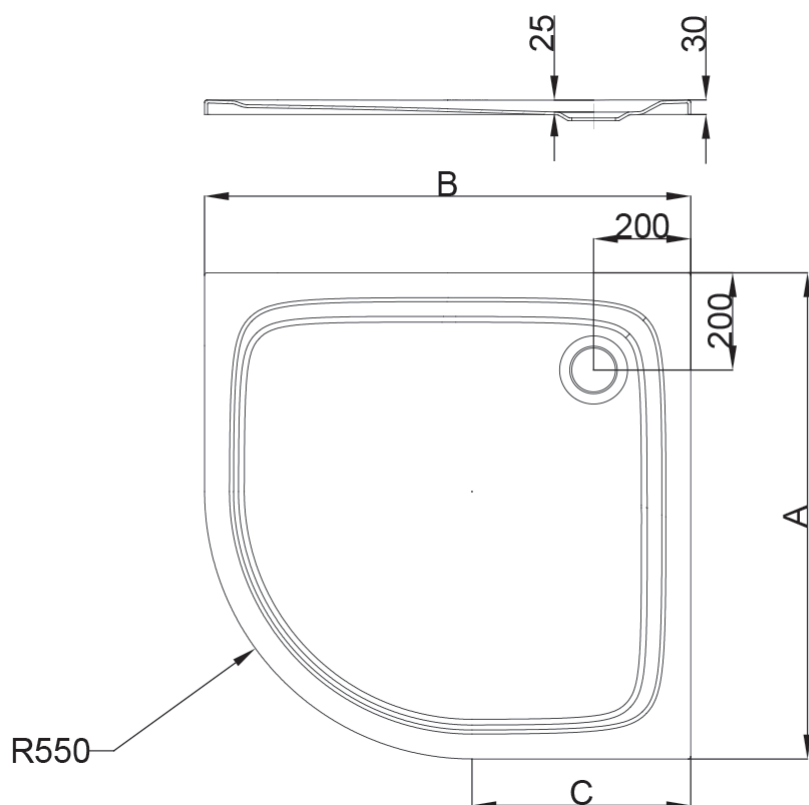

# Brodzik półokrągły DERBY 90x90x2,5 r55 biały odpływ w narożniku

## derby

Brodzik półokrągły DERBY  
90x90x2,5 r55 biały odpływ  
w narożniku

KBN: DERBRAPO9090

Informacje:  
długość: 900 mm  
szerokość: 900 mm  
głębokość: 25 mm  
wysokość: 30 mm  
średnica odpływu: 90 mm  
kolor: biały  
bez nóg