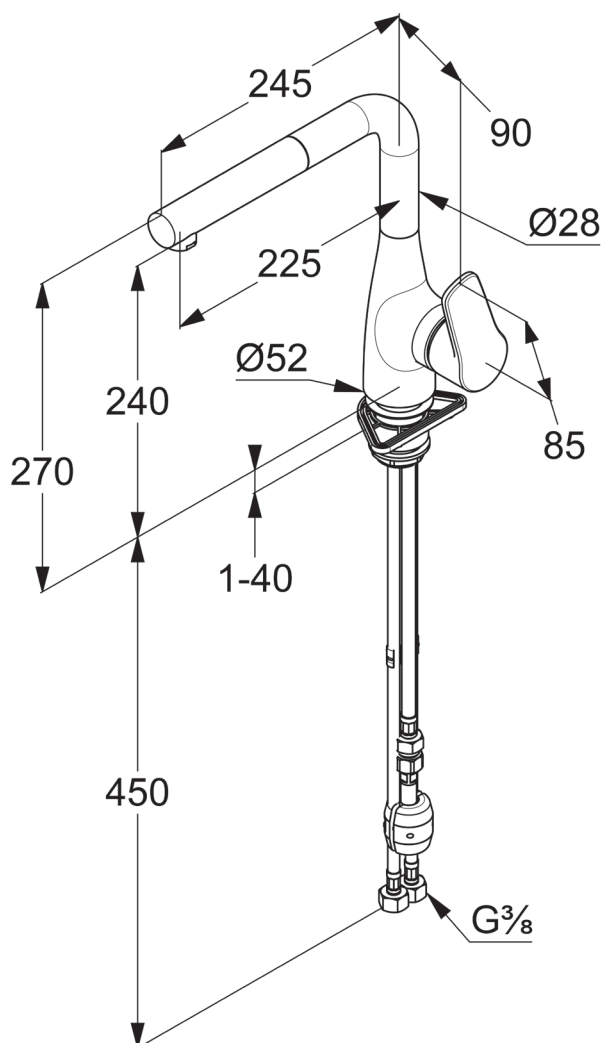

Bateria zlewozmywakowa DERBY stojąca  
prosta wyciągana wylewka chrom

VIGOUR

derby

Bateria zlewozmywakowa  
DERBY stojąca prosta  
wyciągana wylewka chrom

KBN: DERBAZSTPWW

Informacje

Kolor: chrom