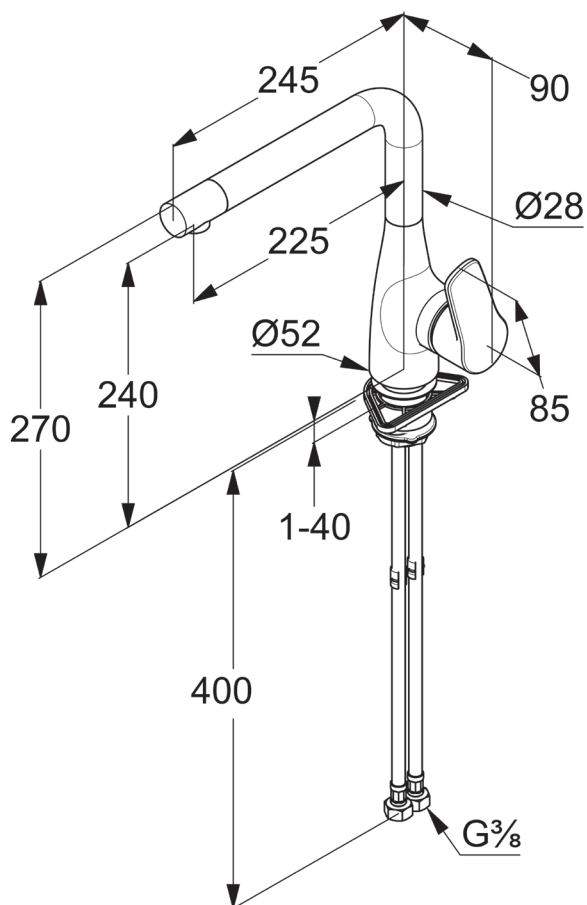

Bateria zlewozmywakowa DERBY stojąca prosta wylewka

VIGOUR

derby

Bateria zlewozmywakowa
DERBY stojąca prosta
wylewka

KBN: DERBAZSTPW

Informacje

Kolor: chrom