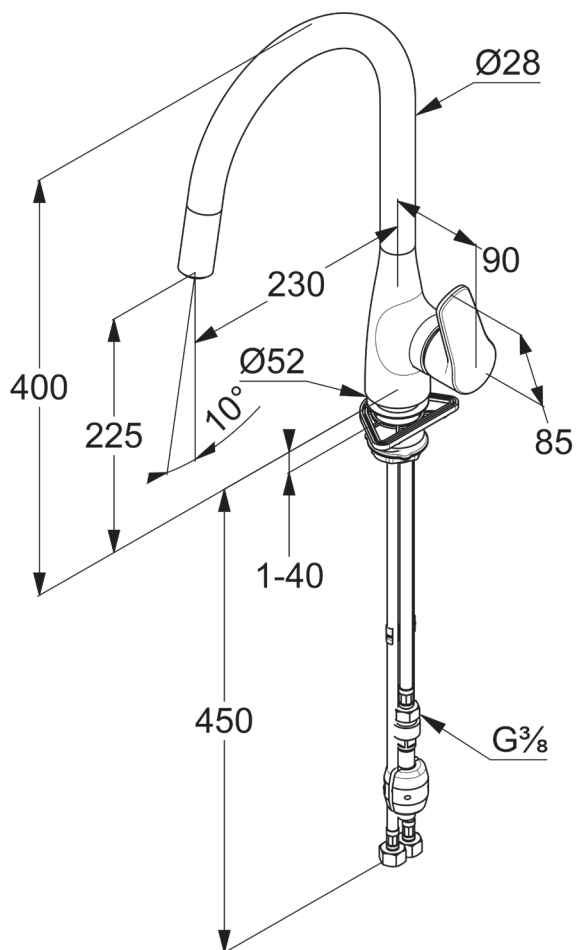

Bateria zlewozmywakowa DERBY stojąca
łukowa wyciągana wylewka chrom

VIGOUR

derby

Bateria zlewozmywakowa
DERBY stojąca łukowa
wyciągana wylewka chrom

KBN: DERBAZSTLWW

Informacje

Kolor: chrom