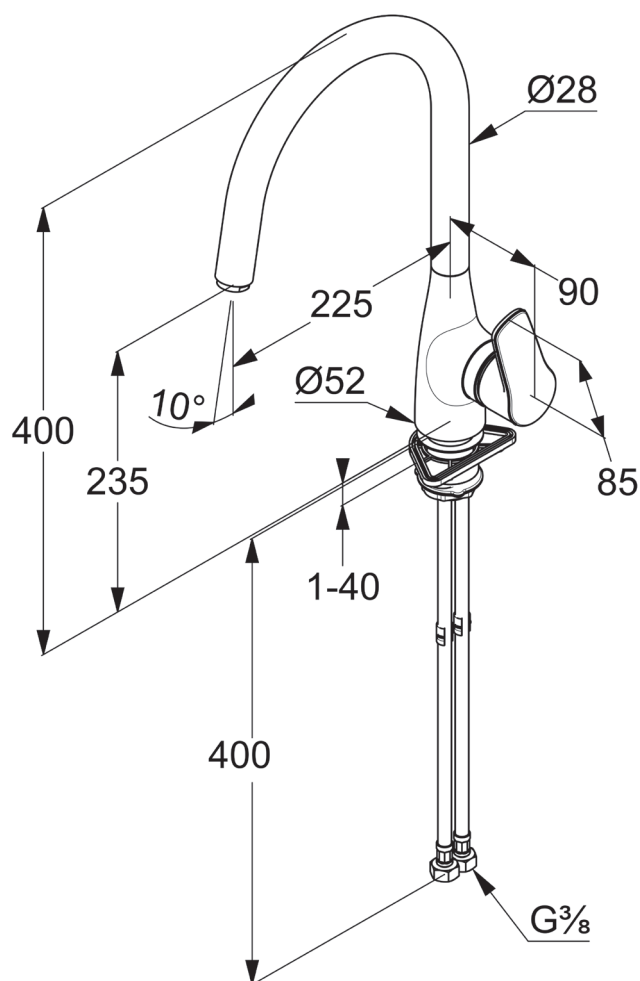

Bateria zlewozmywakowa DERBY stojąca
łukowa wylewka chrom

VIGOUR

derby

Bateria zlewozmywakowa
DERBY stojąca łukowa
wylewka chrom

KBN: DERBAZSTLW

Informacje

Kolor: chrom

www.vigourpolska.pl