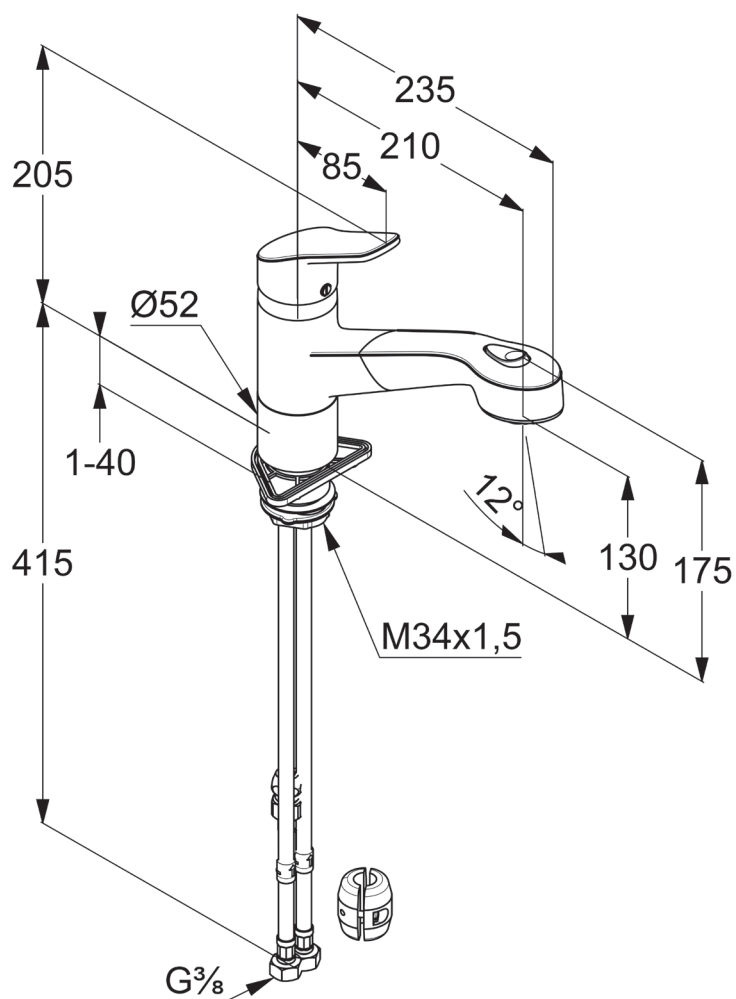

Bateria zlewozmywakowa DERBY stojąca
2s z wyciąganą wylewką chrom

VIGOUR

derby

Bateria zlewozmywakowa
DERBY stojąca 2s
z wyciąganą wylewką chrom

KBN: DERBAZST2SWW

Informacje

Kolor: chrom

www.vigourpolska.pl