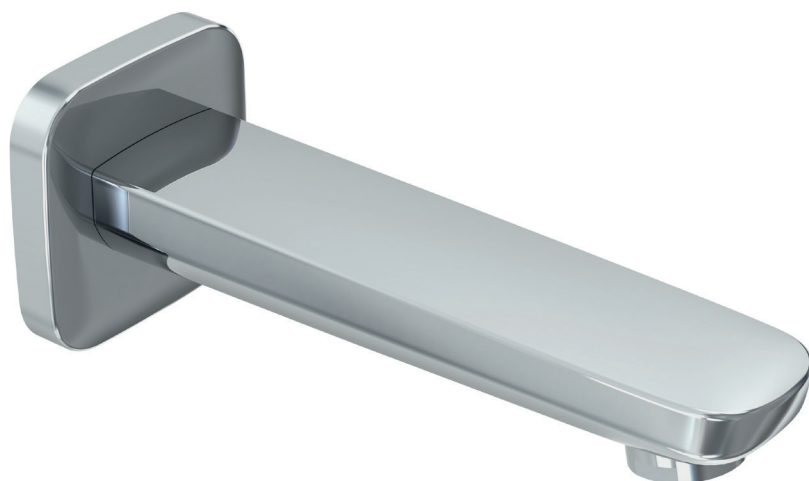

Wylewka wannowa DERBY długość 140mm  
DN 20 chrom

VIGOUR

derby

Wylewka wannowa DERBY  
długość 140mm DN 20 chrom

KBN: DERBAWW140

Informacje

Kolor: chrom

[www.vigourpolska.pl](http://www.vigourpolska.pl)