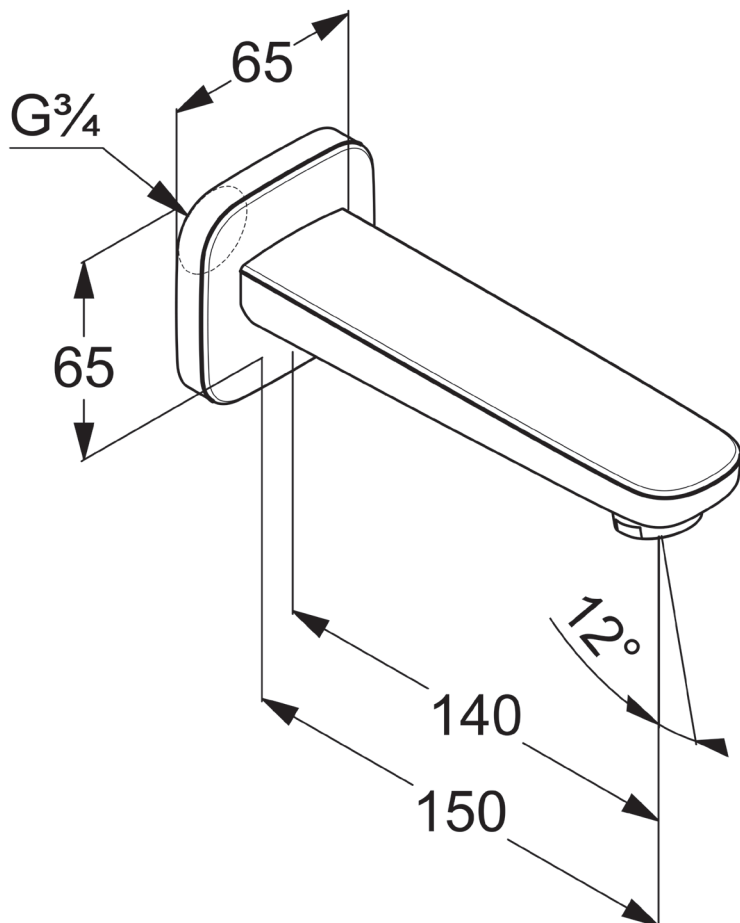

Wylewka wannowa DERBY długość 140mm  
DN 20 chrom

VIGOUR

derby

Wylewka wannowa DERBY  
długość 140mm DN 20 chrom

KBN: DERBAWW140

Informacje

Kolor: chrom

[www.vigourpolska.pl](http://www.vigourpolska.pl)