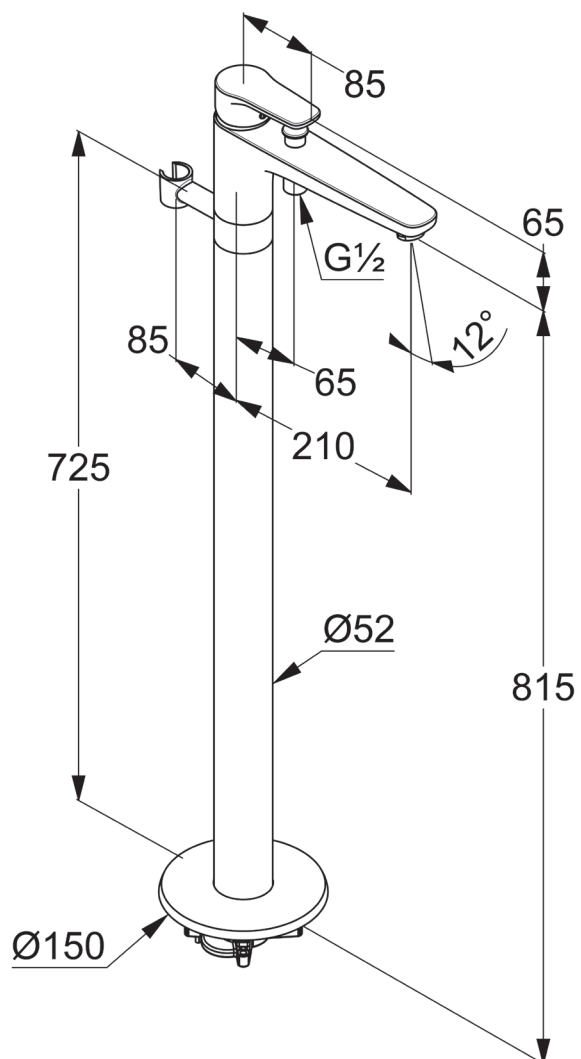

Bateria wannowa DERBY stojąca do
montażu w podłodze chrom do 88088GC

VIGOUR

derby

Bateria wannowa DERBY
stojąca do montażu
w podłodze chrom
do 88088GC

KBN: DERBAWSTMWP

Informacje

Kolor: chrom

www.vigourpolska.pl