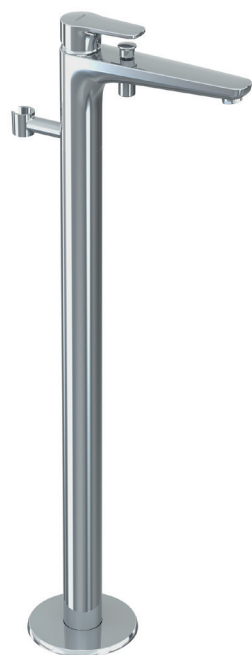

Bateria wannowa DERBY stojąca do
montażu w podłodze chrom do 88088GC

VIGOUR

derby

Bateria wannowa DERBY
stojąca do montażu
w podłodze chrom
do 88088GC

KBN: DERBAWSTMWP

Informacje

Kolor: chrom

www.vigourpolska.pl