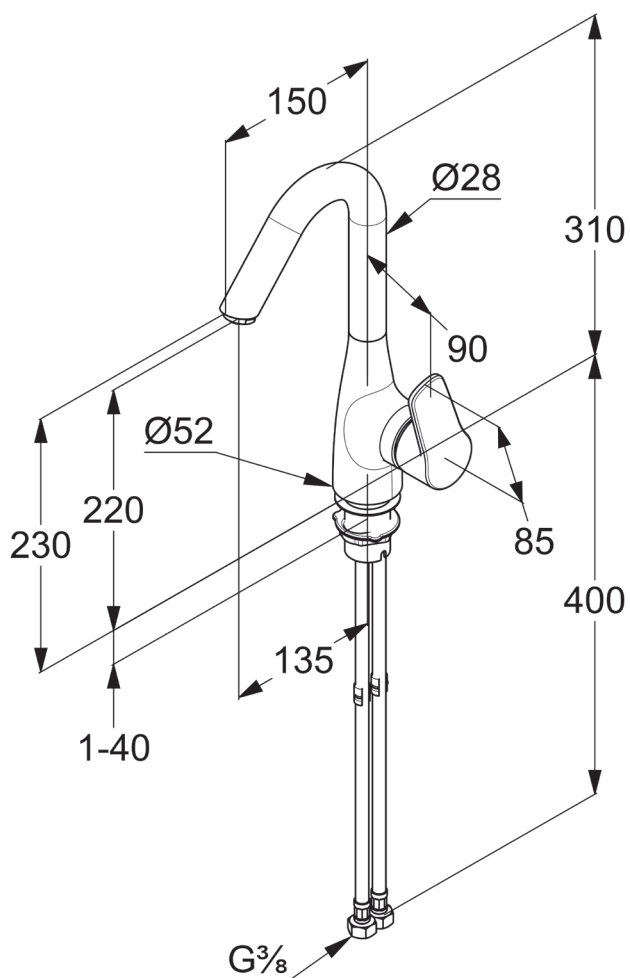

Bateria umywalkowa DERBY 220 stojąca
łukowa wyl. bez korka aut. chrom

VIGOUR

derby

Bateria umywalkowa DERBY
220 stojąca łukowa wylewka
bez korka automatycznego
chrom

KBN: DERBAU22STBK

Informacje

Kolor: chrom