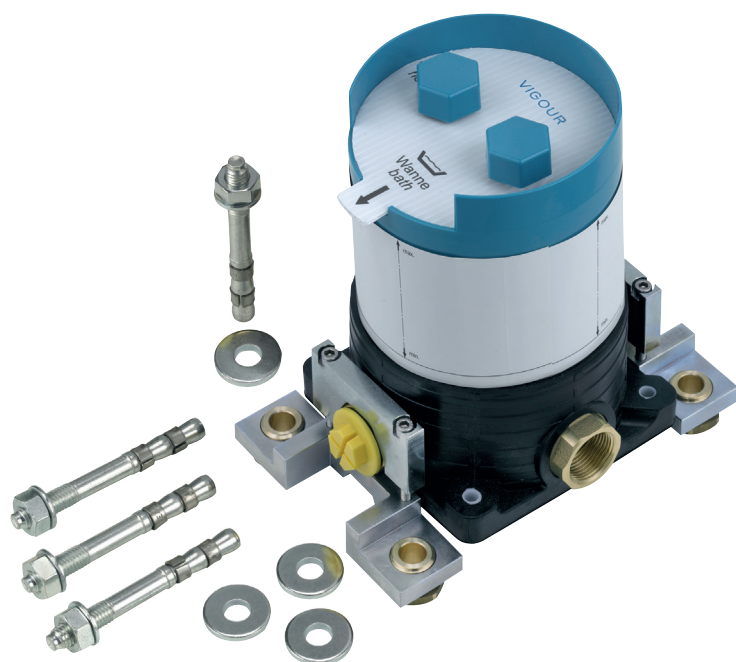

Element podtynkowy do baterii wannowej stojącej do montażu w podłodze

VIGOUR

derby

Element podtynkowy do baterii wannowej stojącej do montażu w podłodze

KBN: DERBAEPBWMP

Informacje