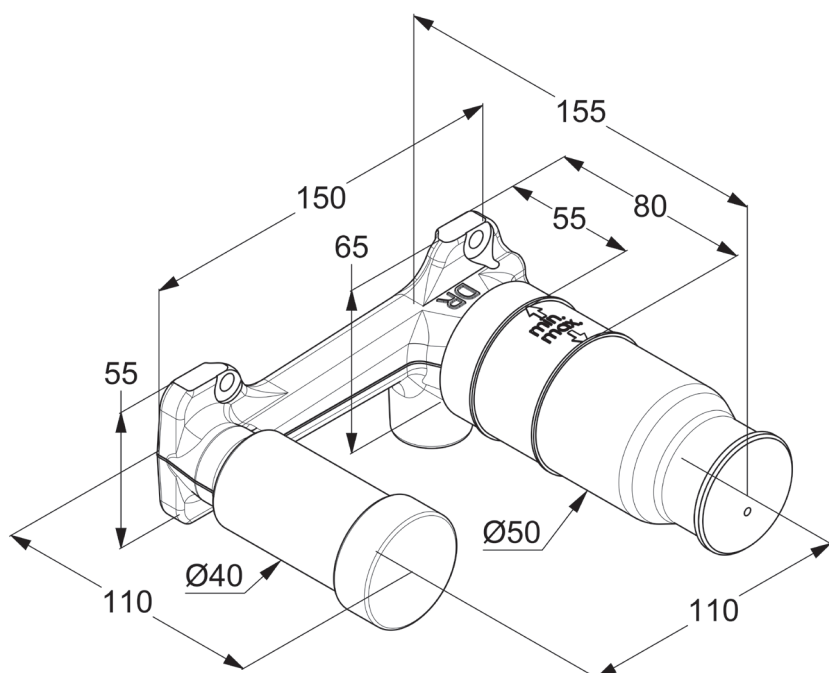

Element podtynkowy do baterii umywalkowej ściennej

VIGOUR

derby

Element podtynkowy
do baterii umywalkowej
ściennej

KBN: DERBAEPBU

Informacje

Kolor: chrom

www.vigourpolska.pl