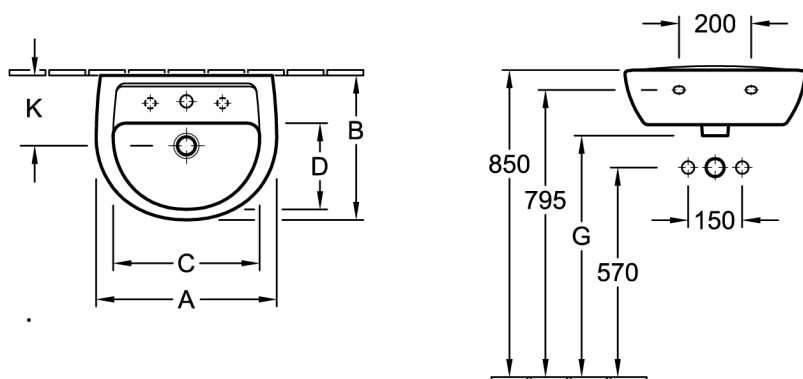

Umywalka clivia 45x36 z/o z/p biała

VIGOUR

clivia

Umywalka clivia 45x36
z/o z/p biała

KBN: CLIVIACU45

Informacje

szerokość: 455 mm
głębokość: 355 mm

Kolor: Biały

Z otworem, z przelewem.

	A	B	C	D	K	G
Umywalka 45	455	355	360	210	165	670