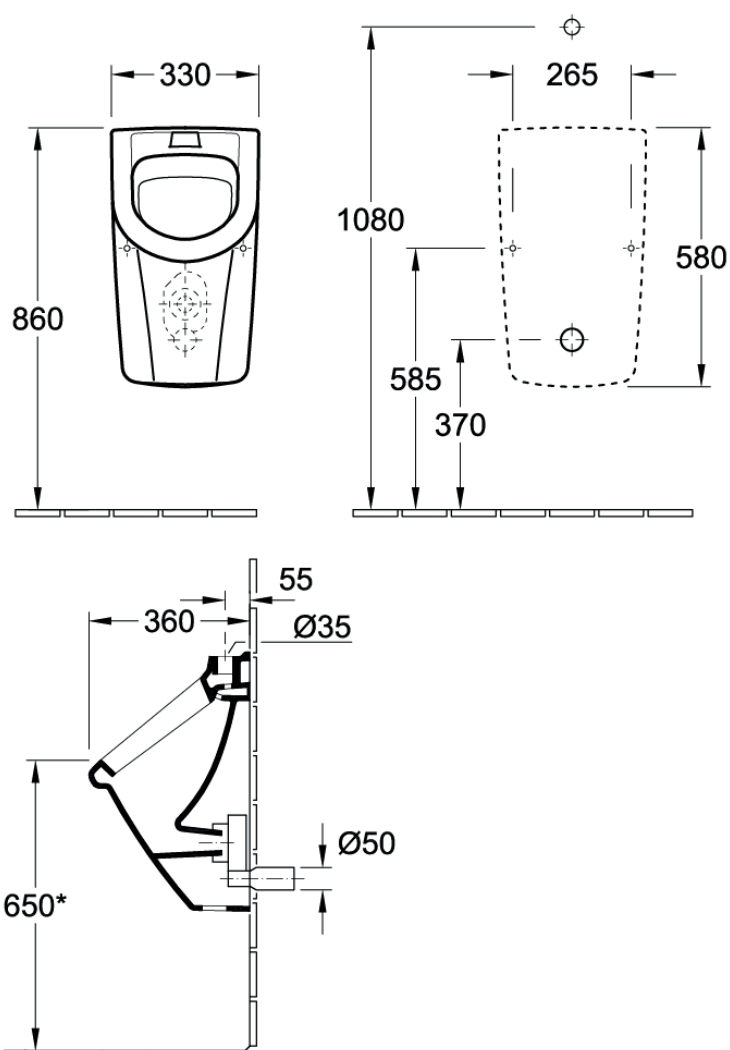

Informacje

szerokość: 330 mm
wysokość: 580 mm

Kolor: Biały

Zestaw spłukujący kompletuje się oddzielnie.