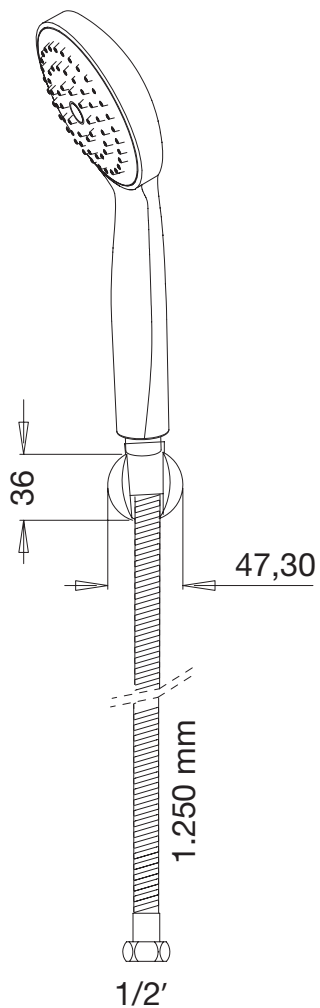

Zestaw wannowy clivia

1 stumieniowy z węzłem 1,25m

VIGOUR

clivia

Zestaw wannowy

KBN: CLIVIABZW1N

Informacje

1 rodzaj strumienia

Wąż 1250 mm

Kolor: Chrom