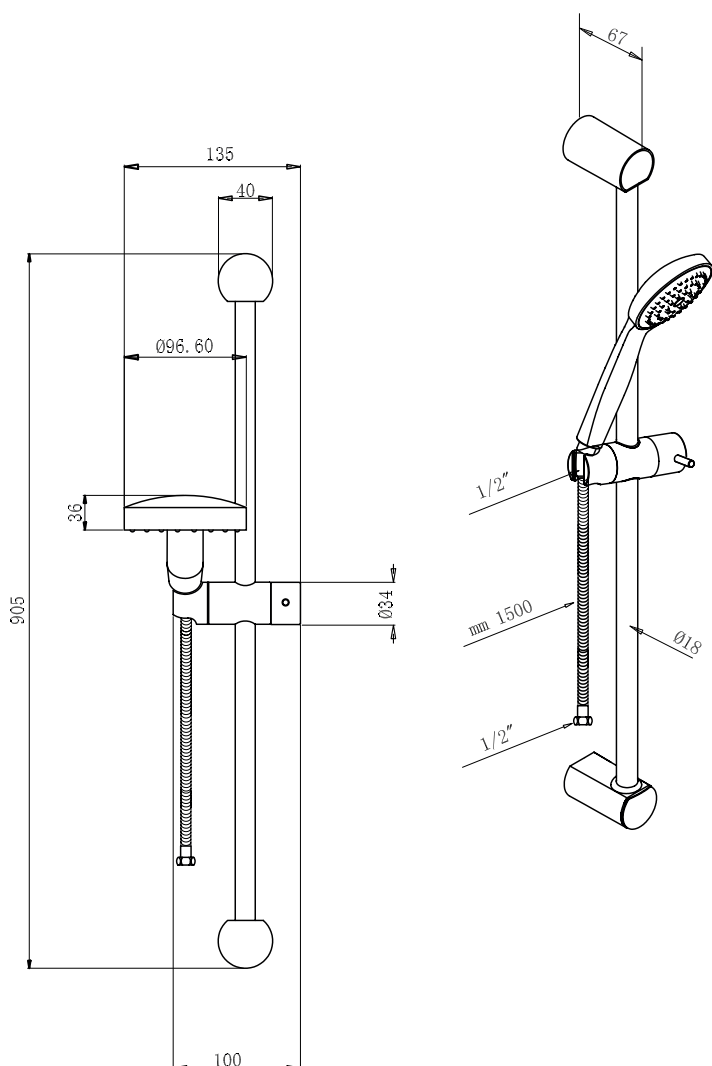

Zestaw natryskowy clivia

1 stumieniowy z drążkiem 0,9m

VIGOUR

clivia

Zestaw natryskowy clivia
1 stumieniowy
z drążkiem 0,9m

KBN: CLVIABZN1N

Informacje

1 rodzaj strumienia
Drążek 900 mm
Wąż 1500 mm
Kolor: Chrom