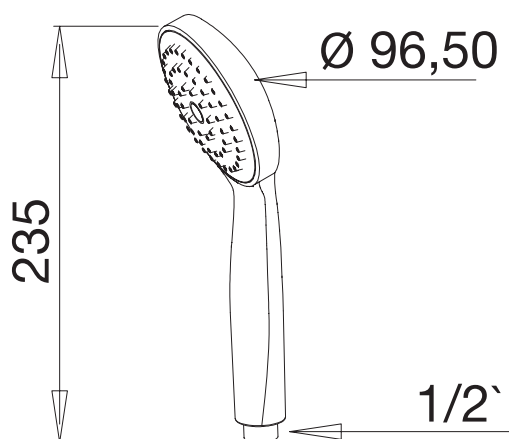

# Rączka natryskowa clivia 1 strumieniowa

VIGOUR

clivia

Rączka natryskowa clivia  
1 strumieniowa

KBN: CLIVIABRN1S

Informacje

1 rodzaj strumienia  
Kolor: Chrom