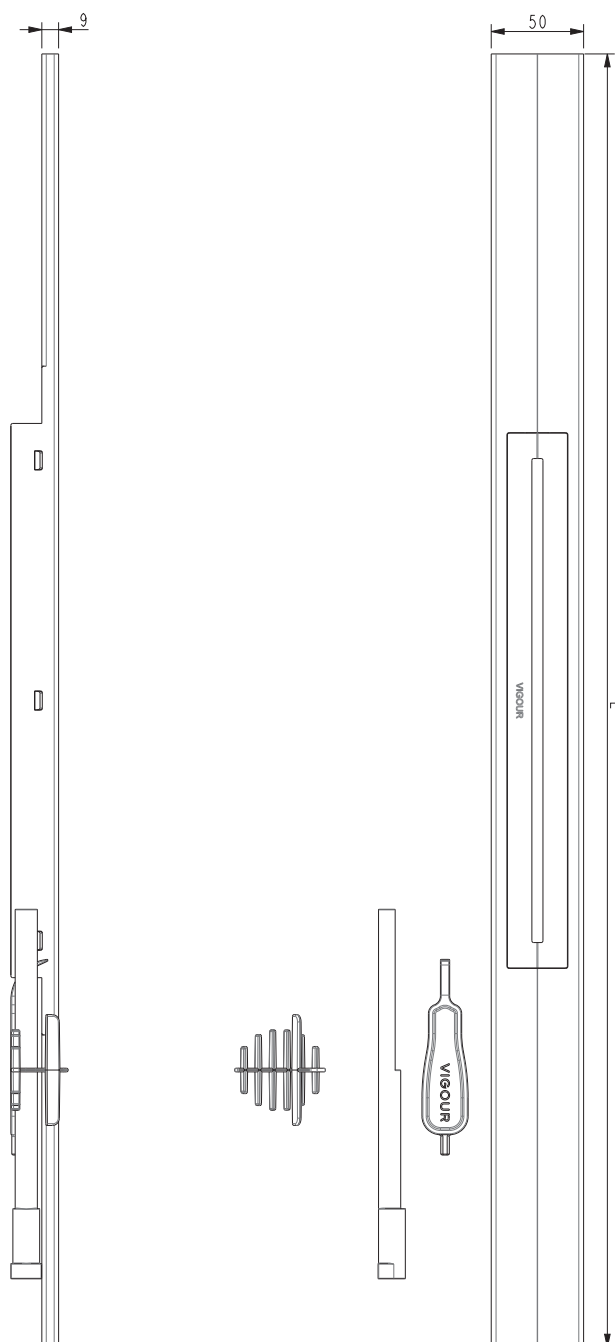

ODPŁYW LINIOWY INDIVIDUAL 4.0

STAL SZCZOTKOWANA DO INDOL40U

VIGOUR

individual

ODPŁYW LINIOWY
INDIVIDUAL 4.0
STAL SZCZOTKOWANA
DO INDOL40U

nr zam.:

INDOL4R70 L=70 cm

KOD: V4DS70

INDOL4R80 L=80 cm

KOD: V4DS80

INDOL4R90 L=90 cm

KOD: V4DS90

Informacje

- szerokość 50 mm
- stal nierdzewna
- regulacja wysokości
- możliwość skrócenia do różnych grubości płytek od 9 mm do 18 mm
- możliwość precyzyjnej regulacji w bloku montażowym

Dodatkowo należy dokupić:
ELEMENT ODPŁYWOWY
INDIVIDUAL 4.0
KBN: INDOL40U

www.vigourpolska.pl