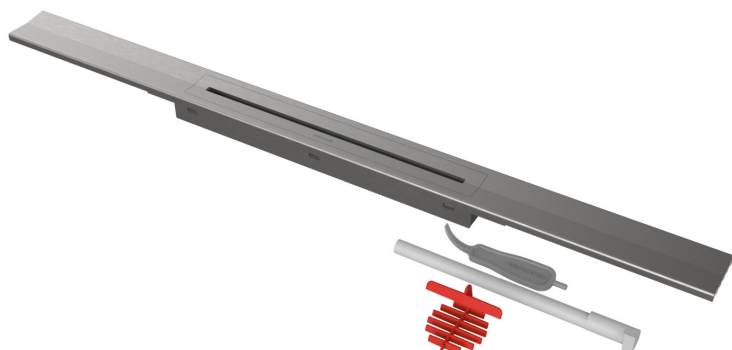

ODPŁYW LINIOWY INDIVIDUAL 4.0

STAL SZCZOTKOWANA DO INDOL40U

VIGOUR

individual

ODPŁYW LINIOWY
INDIVIDUAL 4.0
STAL SZCZOTKOWANA
DO INDOL40U

nr zam.:

INDOL4R70 L=70 cm

KOD: V4DS70

INDOL4R80 L=80 cm

KOD: V4DS80

INDOL4R90 L=90 cm

KOD: V4DS90

Informacje

- szerokość 50 mm
- stal nierdzewna
- regulacja wysokości
- możliwość skrócenia do różnych grubości płytek od 9 mm do 18 mm
- możliwość precyzyjnej regulacji w bloku montażowym

Dodatkowo należy dokupić:
ELEMENT ODPŁYWOWY
INDIVIDUAL 4.0
KBN: INDOL40U

www.vigourpolska.pl