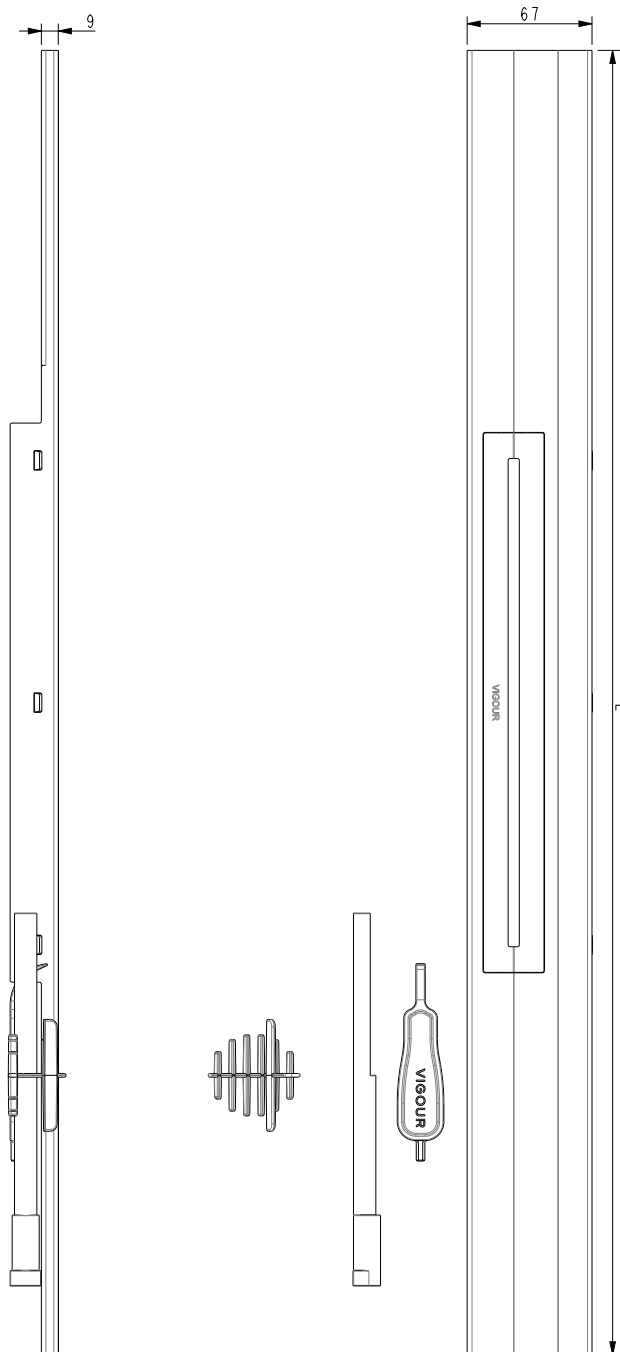

ODPŁYW LINIOWY PRZYŚCIENNY INDIVIDUAL 4.0 STAL SZCZOTKOWANA DO INDOL40U

VIGOUR

individual

ODPŁYW LINIOWY
PRZYŚCIENNY
INDIVIDUAL 4.0
STAL SZCZOTKOWANA
DO INDOL40U

nr zam.:

INDOL4R70P L=70 cm
KOD: V4DSW70

INDOL4R80P L=80 cm
KOD: V4DSW80

INDOL4R90P L=90 cm
KOD: V4DSWX90

Informacje

- szerokość 67 mm
- stal nierdzewna
- regulacja wysokości
- możliwość skrócenia do różnych grubości płytek od 9 mm do 18 mm
- możliwość precyzyjnej regulacji w bloku montażowym

Dodatkowo należy dokupić:
ELEMENT ODPŁYWOWY
INDIVIDUAL 4.0
KBN: INDOL40U

www.vigourpolska.pl