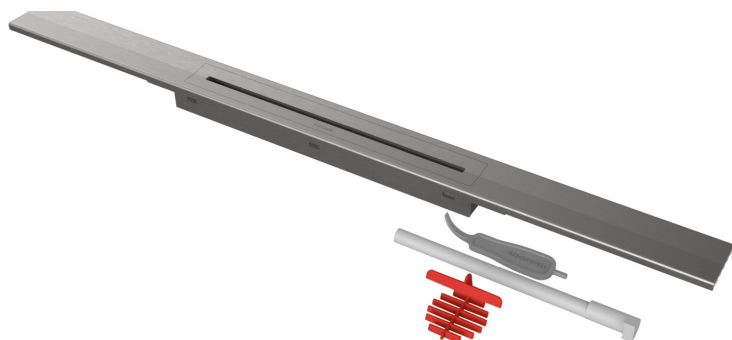

ODPŁYW LINIOWY PRZYŚCIENNY INDIVIDUAL 4.0 STAL SZCZOTKOWANA DO INDOL40U

VIGOUR

individual

ODPŁYW LINIOWY
PRZYŚCIENNY
INDIVIDUAL 4.0
STAL SZCZOTKOWANA
DO INDOL40U

nr zam.:

INDOL4R70P L=70 cm
KOD: V4DSW70

INDOL4R80P L=80 cm
KOD: V4DSW80

INDOL4R90P L=90 cm
KOD: V4DSWX90

Informacje

- szerokość 67 mm
- stal nierdzewna
- regulacja wysokości
- możliwość skrócenia do różnych grubości płytek od 9 mm do 18 mm
- możliwość precyzyjnej regulacji w bloku montażowym

Dodatkowo należy dokupić:
ELEMENT ODPŁYWOWY
INDIVIDUAL 4.0
KBN: INDOL40U

www.vigourpolska.pl