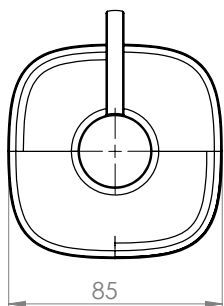

Dozownik mydła DERBY STYLE stojący szkło/chrom

VIGOUR

derby style

Dozownik mydła
DERBY STYLE stojący
szkło/chrom

nr zam.: DERSDDS

Informacje

Kolor: szkło/chrom