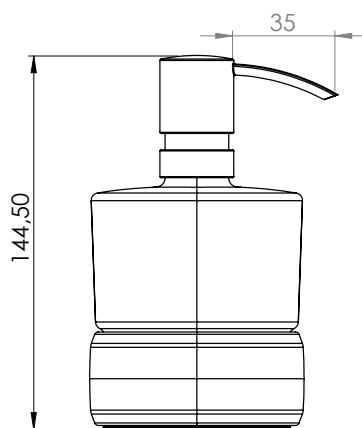

Dozownik mydła DERBY STYLE stojący szkło/chrom

VIGOUR

derby style

Dozownik mydła
DERBY STYLE stojący
szkło/chrom

nr zam.: DERSDDS

Informacje

Kolor: szkło/chrom