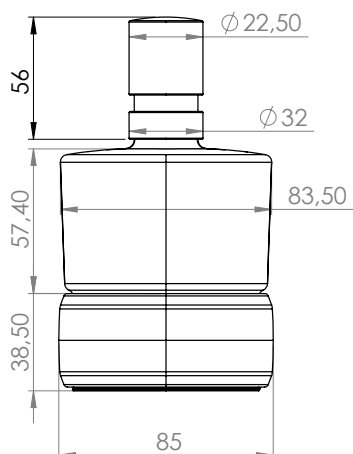

Dozownik mydła DERBY STYLE stojący szkło/chrom

VIGOUR

derby style

Dozownik mydła
DERBY STYLE stojący
szkło/chrom

nr zam.: DERSDDS

Informacje

Kolor: szkło/chrom