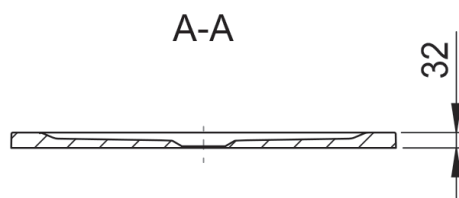

Brodzik kwadratowy DERBY mineral.

80x80 wysokość 3,2cm biały

VIGOUR

derby

Brodzik kwadratowy DERBY mineral.80x80 wysokość 3,2cm biały

KBN: DERBRMK8080

KOD: 628150082003

Informacje:

długość: 800 mm

szerokość: 800 mm

wysokość: 32 mm

średnica odpływu: 90 mm

kolor: biały

bez nóg

Nogi (opcja):

KBN: DERBRMS