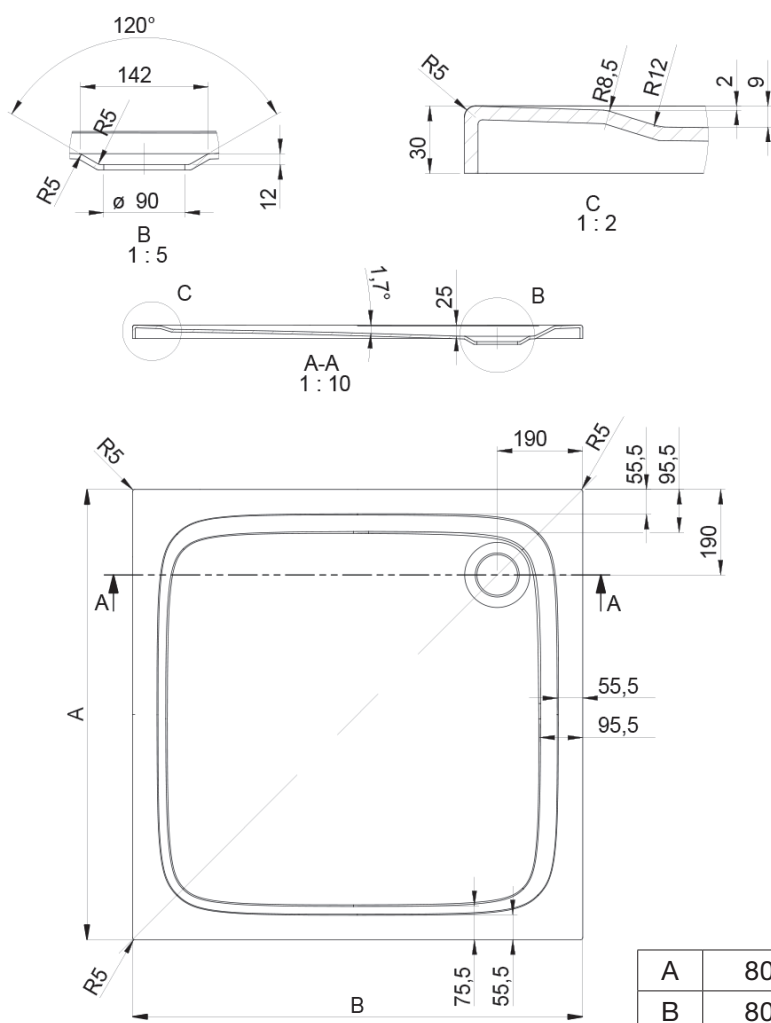

VIGOUR

derby

Brodzik kwadratowy DERBY
80x80x2,5 biały odpływ
w narożniku

KBN: DERBRAK8080
KOD: 4650(615-843-4020-10-000)

Informacje:
długość: 800 mm
szerokość: 800 mm
głębokość: 25 mm
wysokość: 30 mm
średnica odpływu: 90 mm
kolor: biały
bez nóg

Nogi (opcja):
KBN: SSXXSTB001