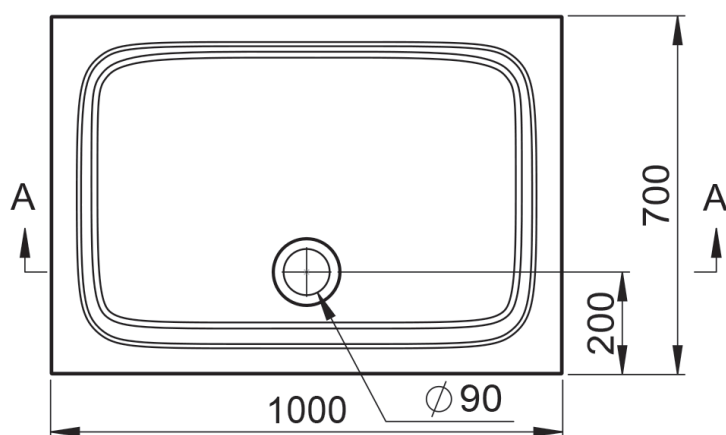

VIGOUR

derby

Brodzik prostokątny DERBY mineral. 100x70 wysokość 3,2cm biały

KBN: DERBRMP1070

KOD: 628151103003

Informacje:

długość: 1000 mm

szerokość: 700 mm

wysokość: 32 mm

średnica odpływu: 90 mm

kolor: biały

bez nóg

Nogi (opcja):

KBN: DERBRMS