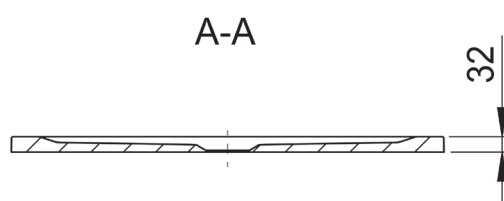

Brodzik kwadratowy DERBY mineral.

90x90 wysokość 3,2cm biały

VIGOUR

derby

Brodzik kwadratowy DERBY mineral.90x90 wysokość 3,2cm biały

KBN: DERBRMK9090

KOD: 628150092003

Informacje:

długość: 900 mm

szerokość: 900 mm

wysokość: 32 mm

średnica odpływu: 90 mm

kolor: biały

bez nóg

Nogi (opcja):

KBN: DERBRMS