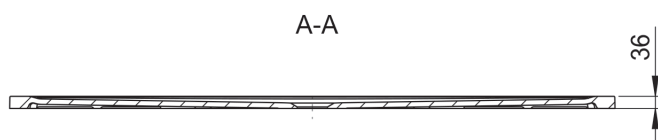

Brodzik prostokątny DERBY mineral.

180x90 wysokość 3,6cm biały

VIGOUR

derby

Brodzik prostokątny DERBY mineral. 180x90 wysokość 3,6cm biały

KBN: DERBRMP1890

KOD: 628152183003

Informacje:

długość: 1800 mm

szerokość: 900 mm

wysokość: 36 mm

średnica odpływu: 90 mm

kolor: biały

bez nóg

Nogi (opcja):

KBN: DERBRMS