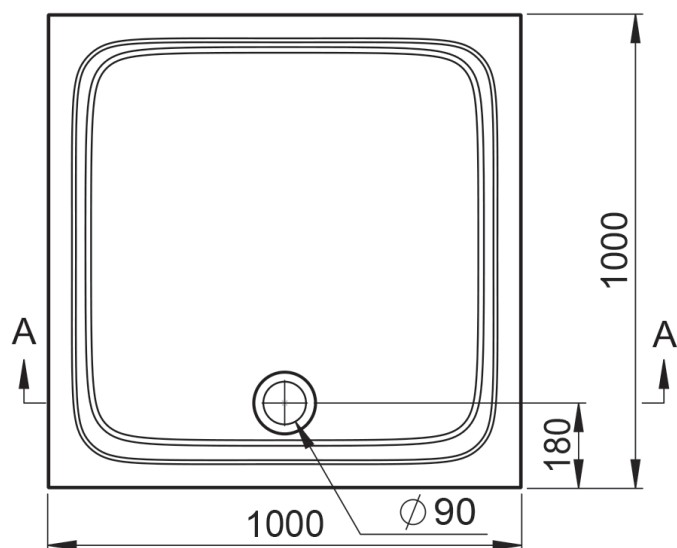

Brodzik kwadratowy DERBY

mineral. 100x100 wysokość 3,2cm biały

VIGOUR

derby

Brodzik kwadratowy DERBY
mineral. 100x100 wysokość
3,2cm biały

KBN: DERBRMK1010
KOD:628150102003

Informacje:

długość: 1000 mm

szerokość: 1000 mm

wysokość: 32 mm

średnica odpływu: 90 mm

kolor: biały

bez nóg

Nogi (opcja):

KBN: DERBRMS