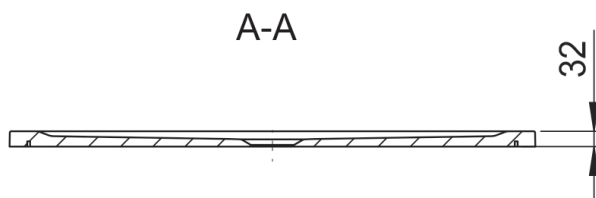

Brodzik prostokątny DERBY
mineral. 110x90 wysokość 3,2cm biały

VIGOUR

derby

Brodzik prostokątny DERBY
mineral. 110x90
wysokość 3,2cm biały

KBN: DERBRMP1190
KOD: 628152113003

Informacje:
długość: 1100 mm
szerokość: 900 mm
wysokość: 32 mm
średnica odpływu: 90 mm
kolor: biały
bez nóg

Nogi (opcja):
KBN: DERBRMS