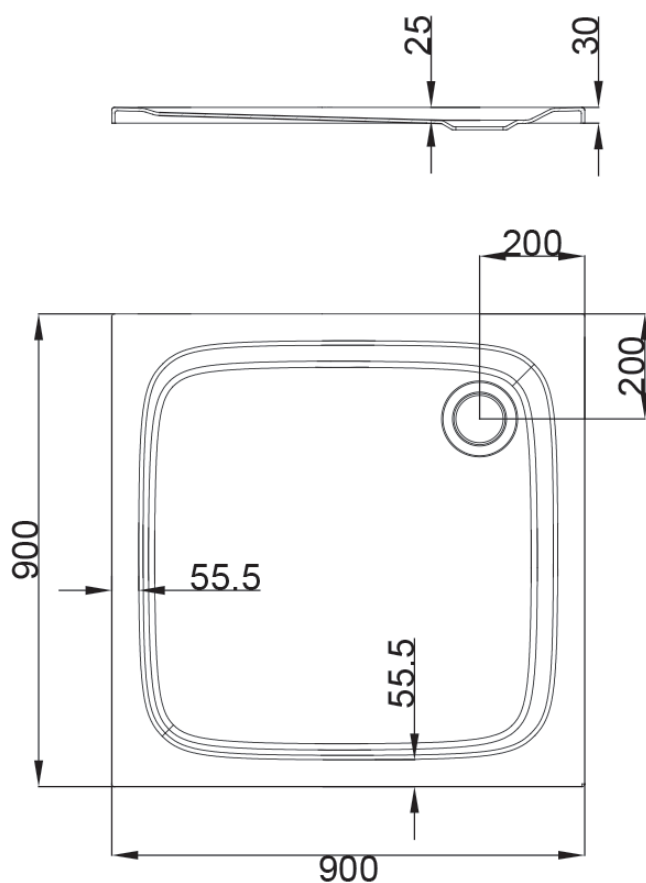

Brodzik kwadratowy DERBY

90x90x2,5 biały odpływ w narożniku

VIGOUR

derby

Brodzik kwadratowy DERBY
90x90x2,5 biały odpływ w
narożniku

KBN: DERBRAK9090
KOD: 4651(615-843-4030-10-000)

Informacje:
długość: 900 mm
szerokość: 900 mm
głębokość: 25 mm
wysokość: 30 mm
średnica odpływu: 90 mm
kolor: biały
bez nóg

Nogi (opcja):
KBN: SSXXSTB001