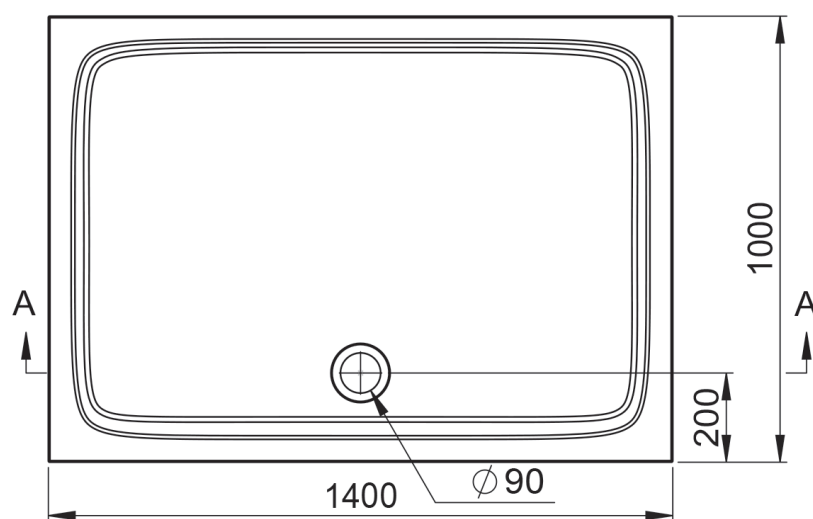

VIGOUR

derby

Brodzik prostokątny DERBY
miner. 140x100
wysokość 3,6cm biały

KBN: DERBRMP1410
KOD: 628151143003

Informacje:
długość: 1400 mm
szerokość: 1000 mm
wysokość: 36 mm
Kolor: Biały
bez nóg

Nogi (opcja):
KBN: DERBRMS