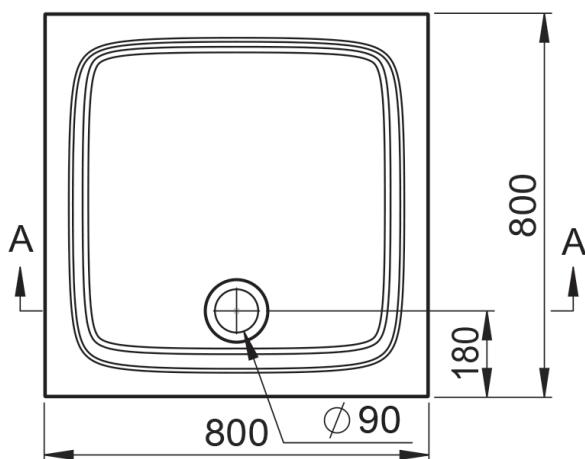

Brodzik kwadratowy DERBY mineral.

80x80 wysokość 3,2cm biały

VIGOUR

derby

Brodzik kwadratowy DERBY mineral.80x80 wysokość 3,2cm biały

KBN: DERBRMK8080

KOD: 628150082003

Informacje:

długość: 800 mm

szerokość: 800 mm

wysokość: 32 mm

średnica odpływu: 90 mm

kolor: biały

bez nóg

Nogi (opcja):

KBN: DERBRMS