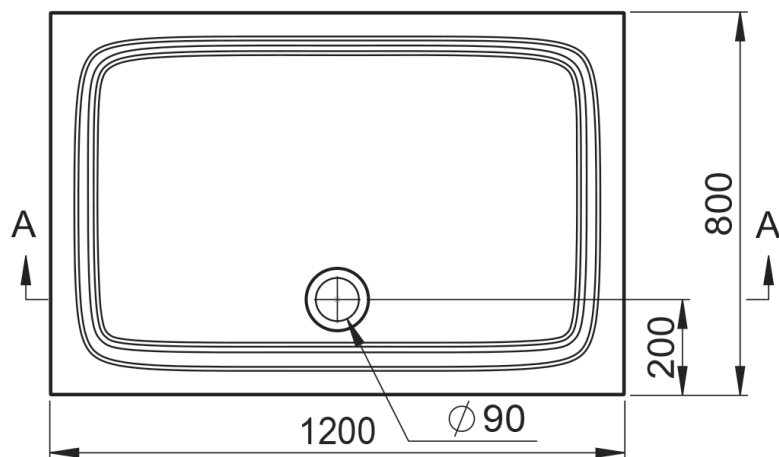

Brodzik prostokątny DERBY mineral.

120x80 wysokość 3,2cm biały

VIGOUR

derby

Brodzik prostokątny DERBY mineral. 120x80 wysokość 3,2cm biały

KBN: DERBRMP1280

KOD: 628150123003

Informacje:

długość: 1200 mm

szerokość: 800 mm

wysokość: 32 mm

średnica odpływu: 90 mm

kolor: biały

bez nóg

Nogi (opcja):

KBN: DERBRMS