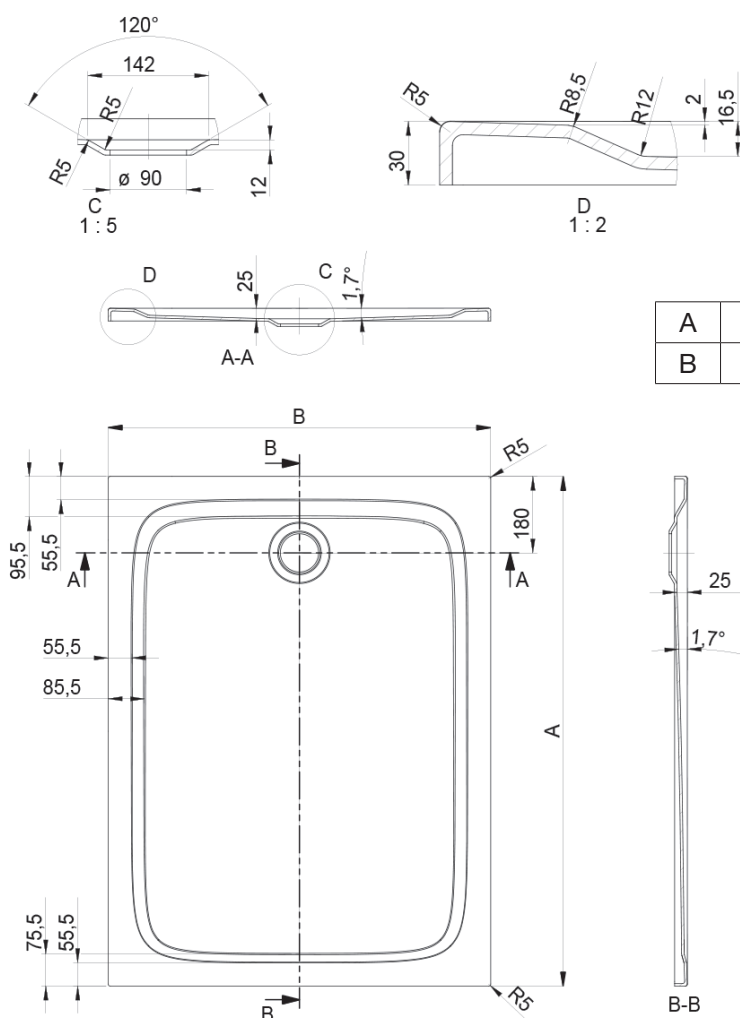

Brodzik prostokątny DERBY

120x80x2,5 biały odpływ krótszy bok

VIGOUR

derby

Brodzik prostokątny DERBY
120x80x2,5 biały odpływ
krótszy bok

KBN: DERBRAP1280
KOD: 4654(615-843-4330-10-000)

Informacje:
długość: 1200 mm
szerokość: 800 mm
głębokość: 25 mm
wysokość: 30 mm
średnica odpływu: 90 mm
kolor: biały
bez nóg

Nogi (opcja):
KBN: SSXXSTB002

A	1200
B	800