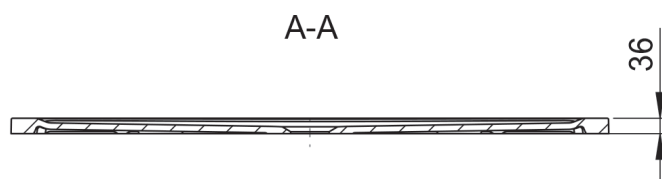

Brodzik prostokątny DERBY mineral.

140x90 wysokość 3,6cm biały

VIGOUR

derby

Brodzik prostokątny DERBY mineral. 140x90 wysokość 3,6cm biały

KBN: DERBRMP1490

KOD: 628152143003

Informacje:

długość: 1400 mm

szerokość: 900 mm

wysokość: 36 mm

średnica odpływu: 90 mm

kolor: biały

bez nóg

Nogi (opcja):

KBN: DERBRMS