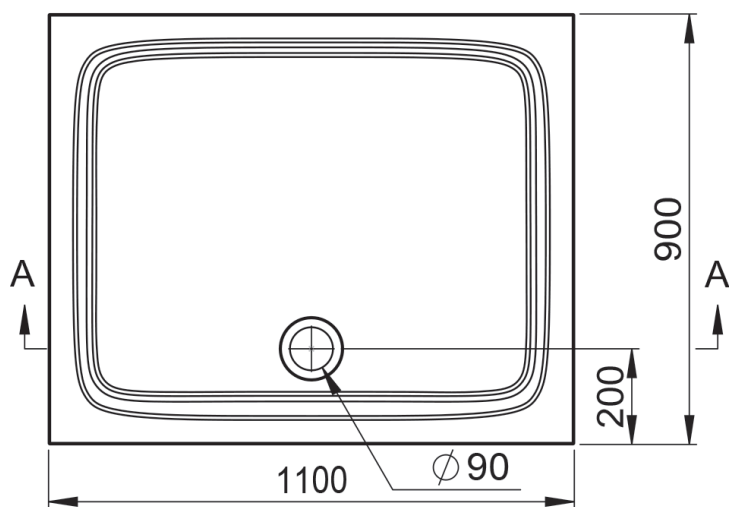

Brodzik prostokątny DERBY
mineral. 110x90 wysokość 3,2cm biały

VIGOUR

derby

Brodzik prostokątny DERBY
mineral. 110x90
wysokość 3,2cm biały

KBN: DERBRMP1190
KOD: 628152113003

Informacje:
długość: 1100 mm
szerokość: 900 mm
wysokość: 32 mm
średnica odpływu: 90 mm
kolor: biały
bez nóg

Nogi (opcja):
KBN: DERBRMS