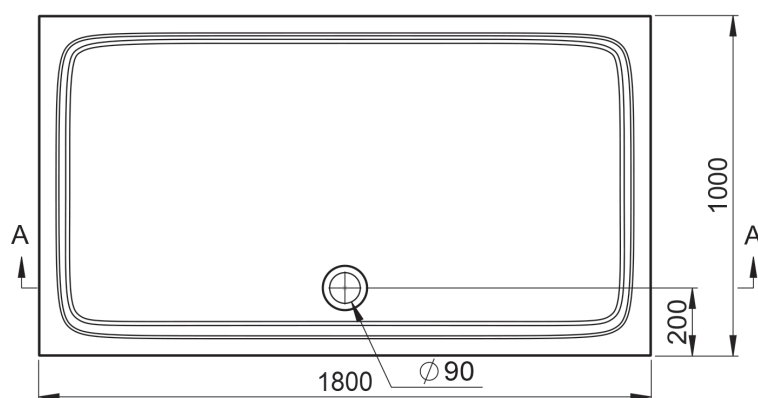

wysokość: 36 mm

średnica odpływu: 90 mm

kolor: biały

bez nóg

Nogi (opcja):

KBN: DERBRMS

Brodzik półokrągły DERBY mineral.

90x90 wysokość 3,2cm r55 biały