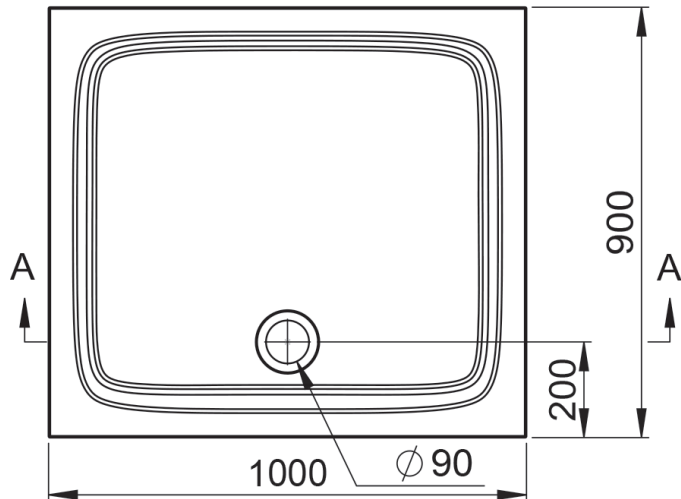

Brodzik prostokątny DERBY
mineral. 100x90 wysokość 3,2cm biały

VIGOUR

derby

Brodzik prostokątny DERBY
mineral.100x90
wysokość 3,2cm biały

KBN: DERBRMP1090
KOD: 628152103003

Informacje:
długość: 1000 mm
szerokość: 900 mm
wysokość: 32 mm
średnica odpływu: 90 mm
kolor: biały
bez nóg

Nogi (opcja):
KBN: DERBRMS