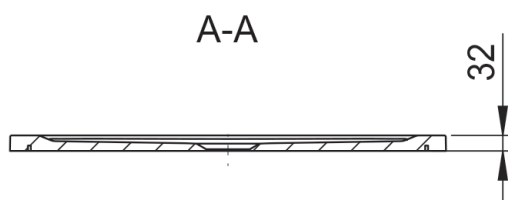

www.vigourpolska.pl

ver. 19.8.2024