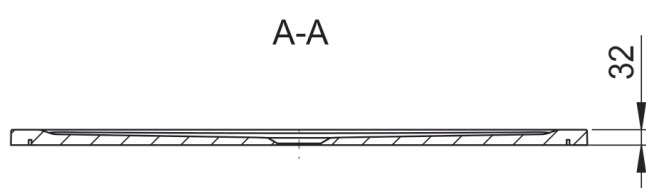

wysokość: 32 mm

średnica odpływu: 90 mm

kolor: biały

bez nóg

Nogi (opcja):

KBN: DERBRMS

[www.vigourpolska.pl](http://www.vigourpolska.pl)

ver. 19.8.2024