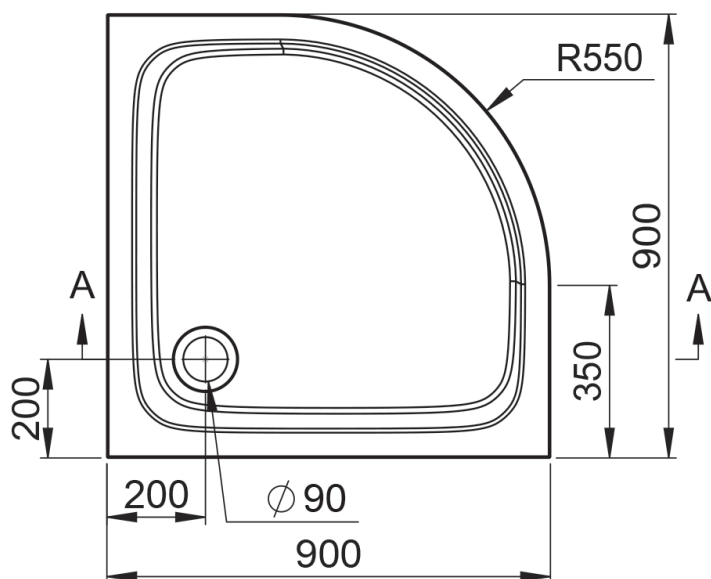

180x100 wysokość 3,6cm biały

VIGOUR

derby

Brodzik prostokątny DERBY  
miner. 180x100  
wysokość 3,6cm biały

KBN: DERBRMP1810  
KOD: 628151183003

Informacje:

długość: 1800 mm

szerokość: 1000 mm

wysokość: 36 mm

średnica odpływu: 90 mm

kolor: biały

bez nóg

Nogi (opcja):

KBN: DERBRMS

Brodzik półokrągły DERBY mineral.

90x90 wysokość 3,2cm r55 biały

VIGOUR

derby

Brodzik półokrągły DERBY mineral. 90x90 wysokość 3,2cm r55 biały

KBN: DERBRMPO9090

KOD: 628150091003

Informacje:

długość: 900 mm

szerokość: 900 mm