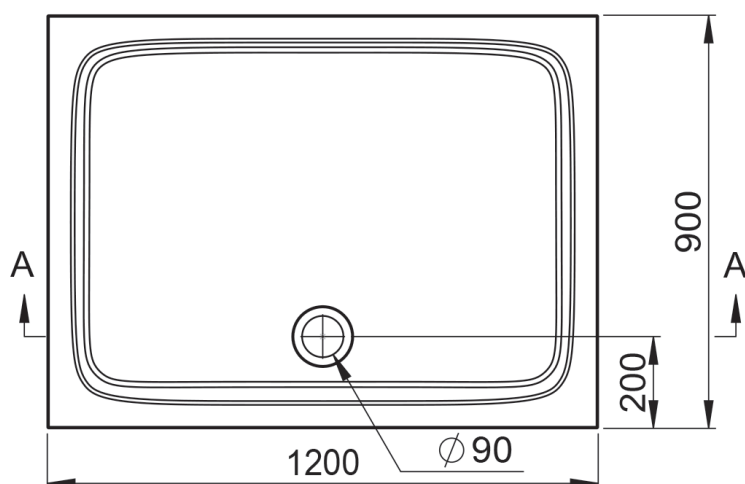

Brodzik prostokątny DERBY mineral.

120x90 wysokość 3,2cm biały

VIGOUR

derby

Brodzik prostokątny DERBY mineral. 120x90 w wysokości 3,2cm biały

KBN: DERBRMP1290

KOD: 628152123003

Informacje:

długość: 1200 mm

szerokość: 900 mm

wysokość: 32 mm

średnica odpływu: 90 mm

kolor: biały

bez nóg

Nogi (opcja):

KBN: DERBRMS