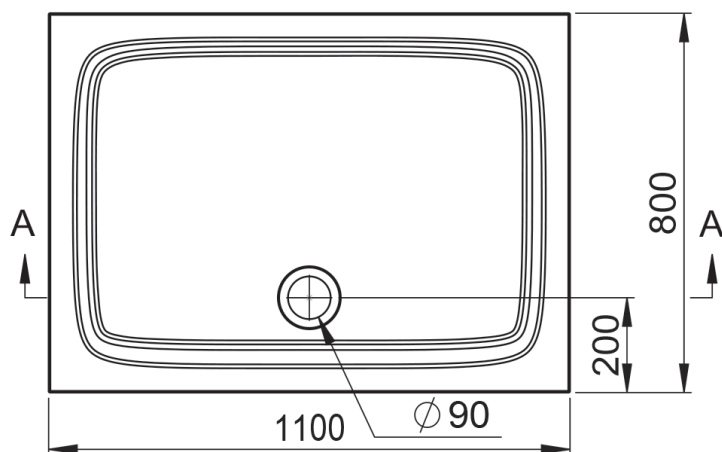

Informacje:  
długość: 1000 mm  
szerokość: 900 mm  
wysokość: 32 mm  
średnica odpływu: 90 mm  
kolor: biały  
bez nóg

Nogi (opcja):  
KBN: DERBRMS

Brodzik prostokątny DERBY  
mineral. 110x80 wysokość 3,2cm biały