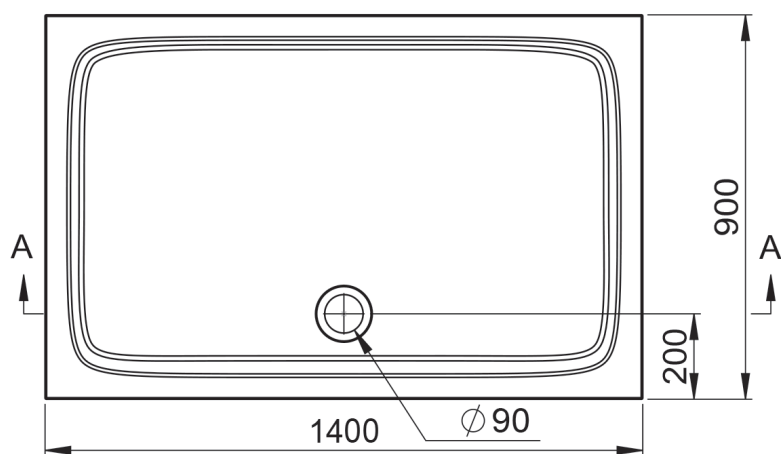

Brodzik prostokątny DERBY mineral.

140x90 wysokość 3,6cm biały

VIGOUR

derby

Brodzik prostokątny DERBY mineral. 140x90 wysokość 3,6cm biały

KBN: DERBRMP1490

KOD: 628152143003

Informacje:

długość: 1400 mm

szerokość: 900 mm

wysokość: 36 mm

średnica odpływu: 90 mm

kolor: biały

bez nóg

Nogi (opcja):

KBN: DERBRMS