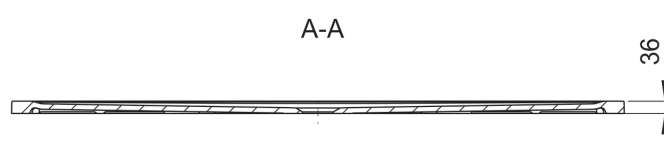

wysokość: 36 mm

średnica odpływu: 90 mm

kolor: biały

bez nóg

Nogi (opcja):

KBN: DERBRMS

Brodzik półokrągły DERBY mineral.

90x90 wysokość 3,2cm r55 biały