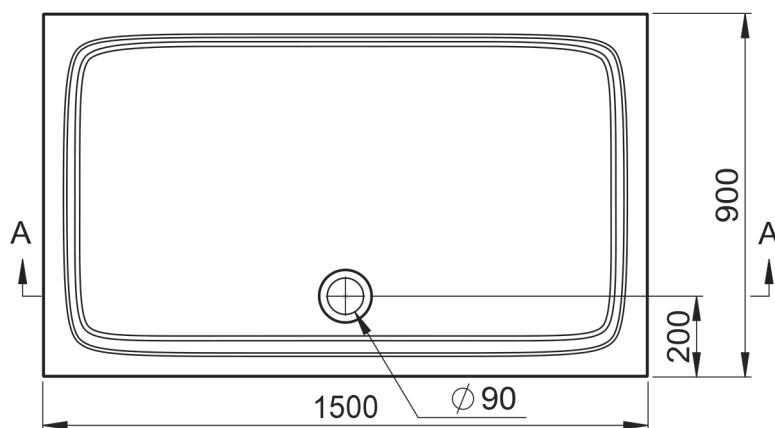

Brodzik prostokątny DERBY mineral.

150x90 wysokość 3,6cm biały

VIGOUR

derby

Brodzik prostokątny DERBY mineral. 150x90 wysokość 3,6cm biały

KBN: DERBRMP1590

KOD: 628152153003

Informacje:

długość: 1500 mm

szerokość: 900 mm

wysokość: 36 mm

średnica odpływu: 90 mm

kolor: biały

bez nóg

Nogi (opcja):

KBN: DERBRMS