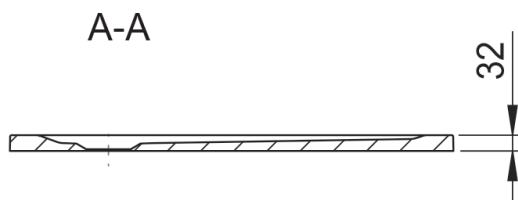

wysokość: 36 mm

średnica odpływu: 90 mm

kolor: biały

bez nóg

Nogi (opcja):

KBN: DERBRMS

Brodzik półokrągły DERBY mineral.

90x90 wysokość 3,2cm r55 biały