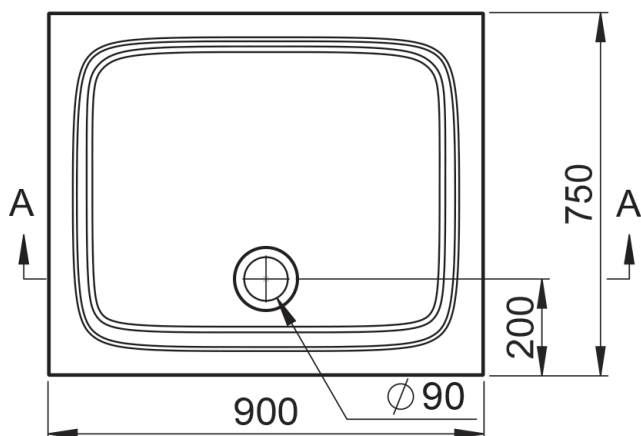

www.vigourpolska.pl

ver. 19.8.2024