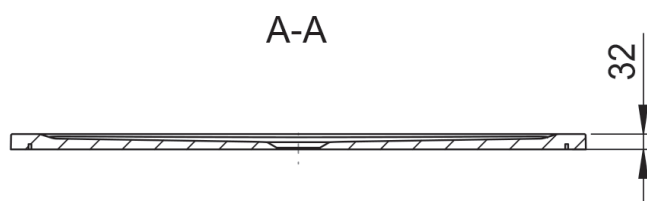

Brodzik prostokątny DERBY mineral.

120x80 wysokość 3,2cm biały

VIGOUR

derby

Brodzik prostokątny DERBY mineral. 120x80 wysokość 3,2cm biały

KBN: DERBRMP1280

KOD: 628150123003

Informacje:

długość: 1200 mm

szerokość: 800 mm

wysokość: 32 mm

średnica odpływu: 90 mm

kolor: biały

bez nóg

Nogi (opcja):

KBN: DERBRMS