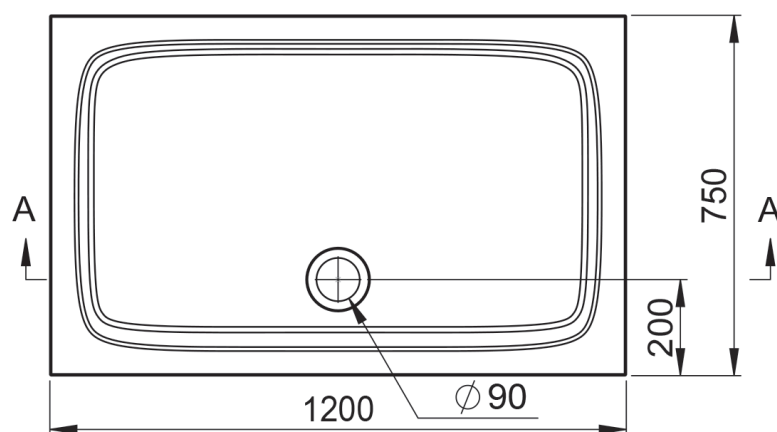

wysokość: 32 mm

średnica odpływu: 90 mm

kolor: biały

bez nóg

Nogi (opcja):

KBN: DERBRMS

[www.vigourpolska.pl](http://www.vigourpolska.pl)

ver. 19.8.2024