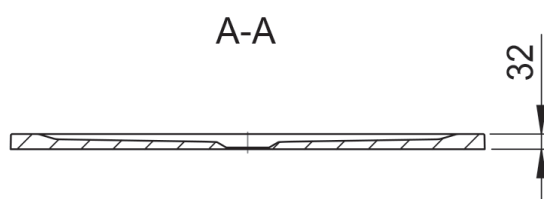

Brodzik kwadratowy DERBY

mineral. 100x100 wysokość 3,2cm biały

VIGOUR

derby

Brodzik kwadratowy DERBY
mineral. 100x100 wysokość
3,2cm biały

KBN: DERBRMK1010
KOD:628150102003

Informacje:

długość: 1000 mm

szerokość: 1000 mm

wysokość: 32 mm

średnica odpływu: 90 mm

kolor: biały

bez nóg

Nogi (opcja):

KBN: DERBRMS