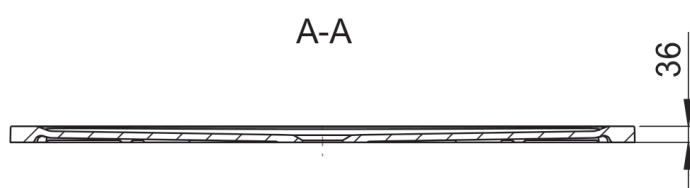

VIGOUR

derby

Brodzik prostokątny DERBY
miner. 140x100
wysokość 3,6cm biały

KBN: DERBRMP1410
KOD: 628151143003

Informacje:
długość: 1400 mm
szerokość: 1000 mm
wysokość: 36 mm
Kolor: Biały
bez nóg

Nogi (opcja):
KBN: DERBRMS