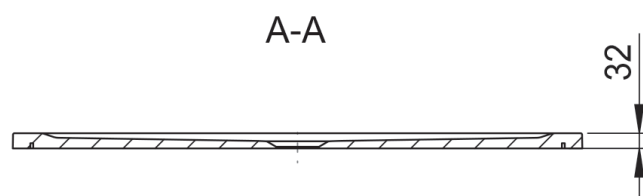

szerokość: 1000 mm

wysokość: 32 mm

średnica odpływu: 90 mm

kolor: biały

bez nóg

Nogi (opcja):

KBN: DERBRMS

Brodzik prostokątny DERBY mineral.