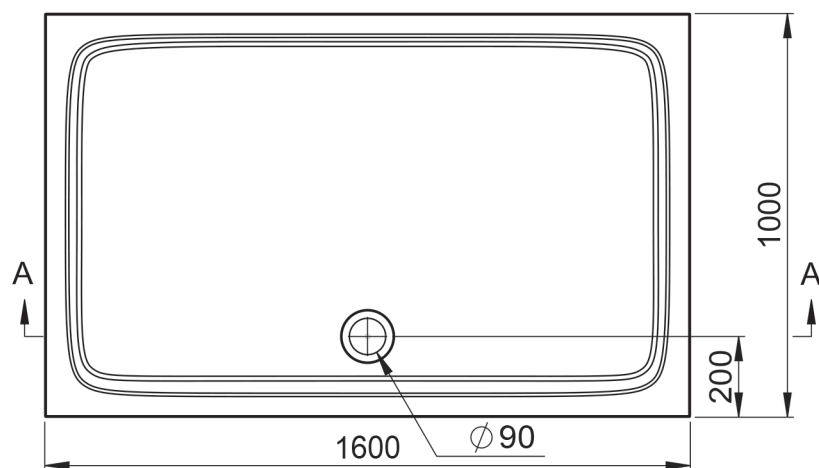

Brodzik prostokątny DERBY miner.

160x100 wysokość 3,6cm biały

VIGOUR

derby

Brodzik prostokątny DERBY
miner. 160x100
wysokość 3,6cm biały

KBN: DERBRMP1610
KOD: 628151163003

Informacje:

długość: 1600 mm

szerokość: 1000 mm

wysokość: 36 mm

średnica odpływu: 90 mm

kolor: biały

bez nóg

Nogi (opcja):

KBN: DERBRMS