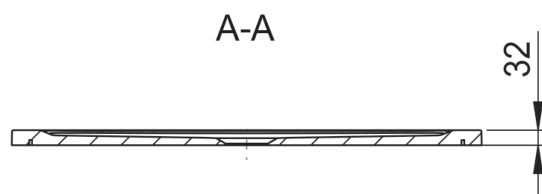

Brodzik prostokątny DERBY mineral.

100x80 wysokość 3,2cm biały

VIGOUR

derby

Brodzik prostokątny DERBY
mineral.100x80
wysokość 3,2cm biały

KBN: DERBRMP1080
KOD: 628150103003

Informacje:

długość: 1000 mm

szerokość: 800 mm

wysokość: 32 mm

średnica odpływu: 90 mm

kolor: biały

bez nóg

Nogi (opcja):

KBN: DERBRMS