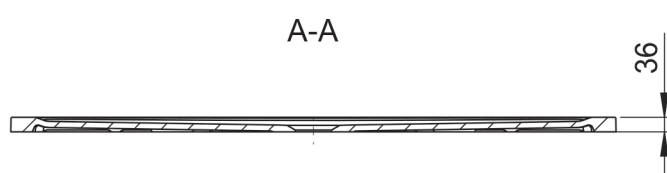

Brodzik prostokątny DERBY mineral.

150x90 wysokość 3,6cm biały

VIGOUR

derby

Brodzik prostokątny DERBY mineral. 150x90 wysokość 3,6cm biały

KBN: DERBRMP1590

KOD: 628152153003

Informacje:

długość: 1500 mm

szerokość: 900 mm

wysokość: 36 mm

średnica odpływu: 90 mm

kolor: biały

bez nóg

Nogi (opcja):

KBN: DERBRMS