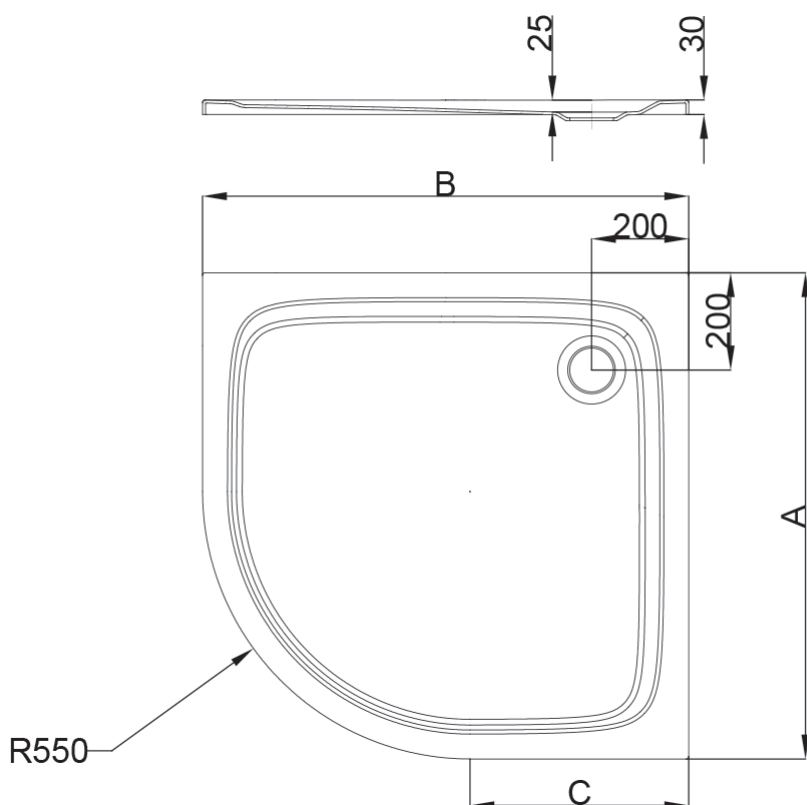

Nogi (opcja):

KBN: SSXXSTB001

A	900
B	900
C	350

www.vigourpolska.pl