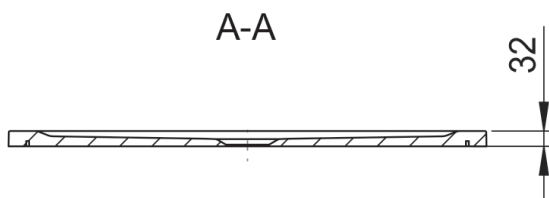

Brodzik prostokątny DERBY
mineral. 100x90 wysokość 3,2cm biały

VIGOUR

derby

Brodzik prostokątny DERBY
mineral.100x90
wysokość 3,2cm biały

KBN: DERBRMP1090
KOD: 628152103003

Informacje:
długość: 1000 mm
szerokość: 900 mm
wysokość: 32 mm
średnica odpływu: 90 mm
kolor: biały
bez nóg

Nogi (opcja):
KBN: DERBRMS