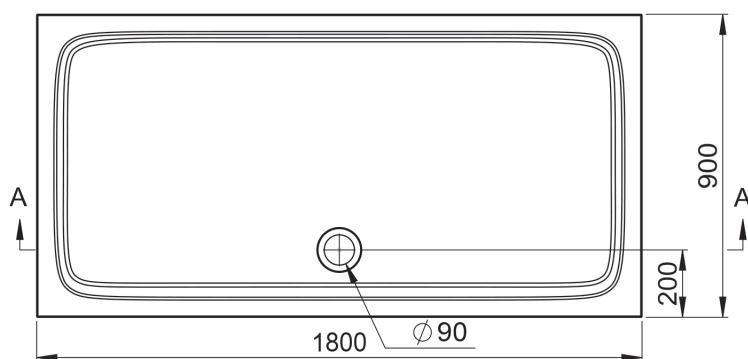

Brodzik prostokątny DERBY mineral.

180x90 wysokość 3,6cm biały

VIGOUR

derby

Brodzik prostokątny DERBY mineral. 180x90 wysokość 3,6cm biały

KBN: DERBRMP1890

KOD: 628152183003

Informacje:

długość: 1800 mm

szerokość: 900 mm

wysokość: 36 mm

średnica odpływu: 90 mm

kolor: biały

bez nóg

Nogi (opcja):

KBN: DERBRMS