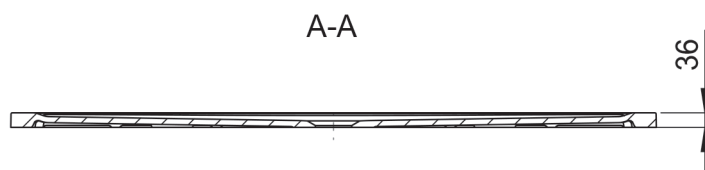

Brodzik prostokątny DERBY miner.

160x100 wysokość 3,6cm biały

VIGOUR

derby

Brodzik prostokątny DERBY
miner. 160x100
wysokość 3,6cm biały

KBN: DERBRMP1610
KOD: 628151163003

Informacje:

długość: 1600 mm

szerokość: 1000 mm

wysokość: 36 mm

średnica odpływu: 90 mm

kolor: biały

bez nóg

Nogi (opcja):

KBN: DERBRMS