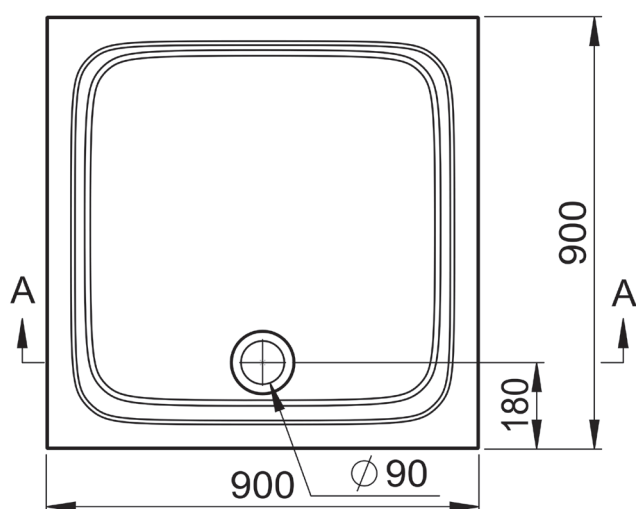

Brodzik kwadratowy DERBY mineral.

90x90 wysokość 3,2cm biały

VIGOUR

derby

Brodzik kwadratowy DERBY mineral.90x90 wysokość 3,2cm biały

KBN: DERBRMK9090

KOD: 628150092003

Informacje:

długość: 900 mm

szerokość: 900 mm

wysokość: 32 mm

średnica odpływu: 90 mm

kolor: biały

bez nóg

Nogi (opcja):

KBN: DERBRMS