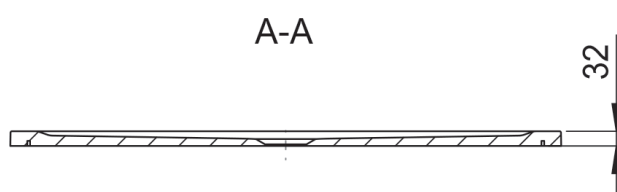

Brodzik prostokątny DERBY mineral.

120x90 wysokość 3,2cm biały

VIGOUR

derby

Brodzik prostokątny DERBY mineral. 120x90 w wysokości 3,2cm biały

KBN: DERBRMP1290

KOD: 628152123003

Informacje:

długość: 1200 mm

szerokość: 900 mm

wysokość: 32 mm

średnica odpływu: 90 mm

kolor: biały

bez nóg

Nogi (opcja):

KBN: DERBRMS