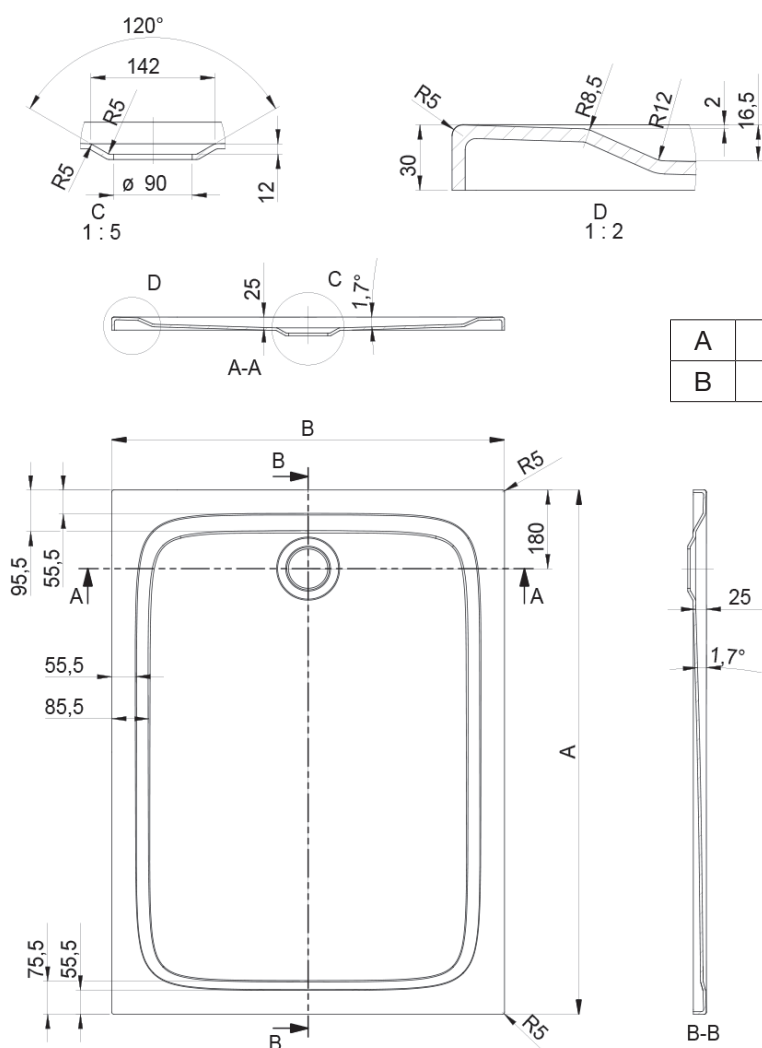

VIGOUR

derby

Brodzik prostokątny DERBY
120x90x2,5 biały odpływ
krótszy bok

KBN: DERBRAP1290
KOD: 4656(615-843-4450-10-000)

Informacje:

długość: 1200 mm

szerokość: 900 mm

głębokość: 25 mm

wysokość: 30 mm

średnica odpływu: 90 mm

kolor: biały

bez nóg

Nogi (opcja):

KBN: SSXXSTB002