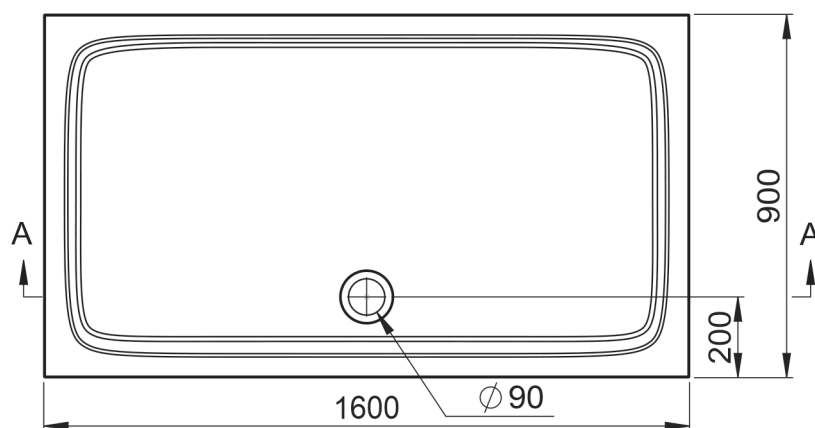

długość: 1600 mm

szerokość: 900 mm

wysokość: 36 mm

średnica odpływu: 90 mm

kolor: biały

bez nóg

Nogi (opcja):

KBN: DERBRMS