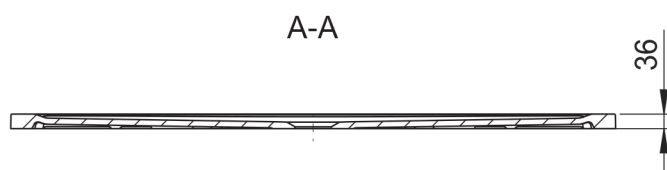

Brodzik prostokątny DERBY miner.

150x100 wysokość 3,6cm biały

VIGOUR

derby

Brodzik prostokątny DERBY
miner. 150x100
wysokość 3,6cm biały

KBN: DERBRMP1510
KOD: 628151153003

Informacje:

długość: 1500 mm

szerokość: 1000 mm

wysokość: 36 mm

średnica odpływu: 90 mm

kolor: biały

bez nóg

Nogi (opcja):

KBN: DERBRMS