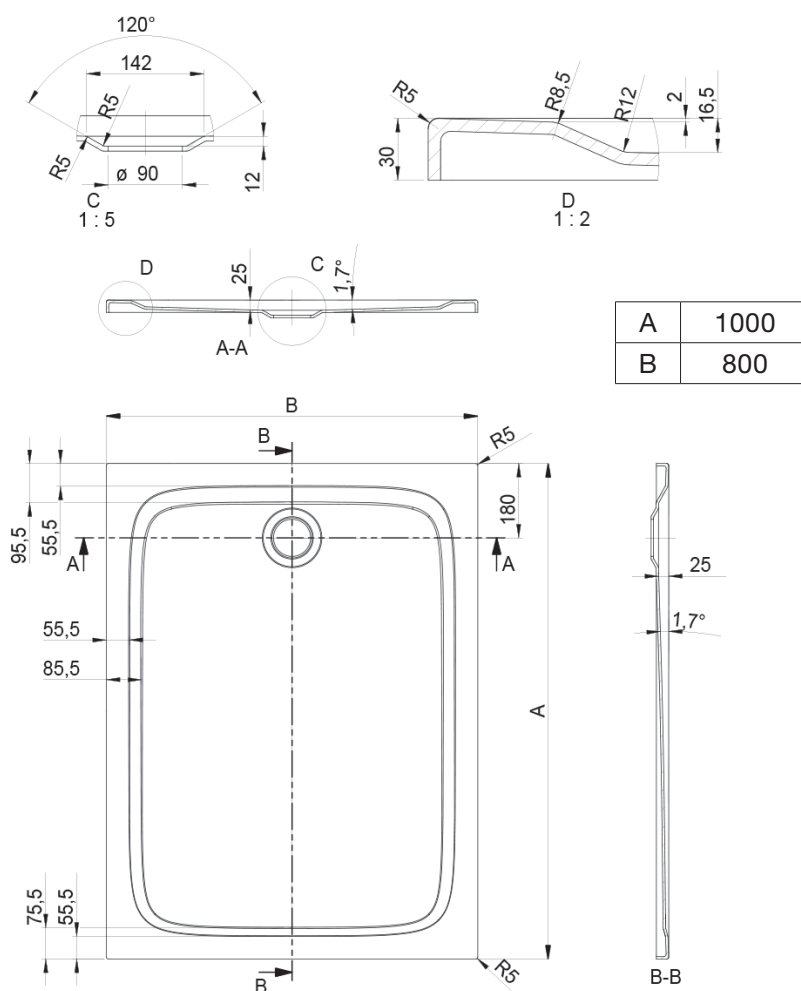

## derby

Brodzik kwadratowy DERBY  
80x80x2,5 biały odpływ  
w narożniku

KBN: DERBRAK8080  
KOD: 4650(615-843-4020-10-000)

Informacje:  
długość: 800 mm  
szerokość: 800 mm  
głębokość: 25 mm  
wysokość: 30 mm  
średnica odpływu: 90 mm  
kolor: biały  
bez nóg

## derby

Brodzik prostokątny DERBY  
100x80x2,5 biały odpływ  
krótszy bok

KBN: DERBRAP1080  
KOD: 4654(615-843-4330-10-000)

Informacje:

długość: 1000 mm

szerokość: 800 mm

głębokość: 25 mm

wysokość: 30 mm

średnica odpływu: 90 mm

kolor: biały

bez nóg

Nogi (opcja):

KBN: SSXXSTB002

### Informacje:

długość: 900 mm

szerokość: 900 mm

głębokość: 25 mm

wysokość: 30 mm

średnica odpływu: 90 mm

kolor: biały

bez nóg