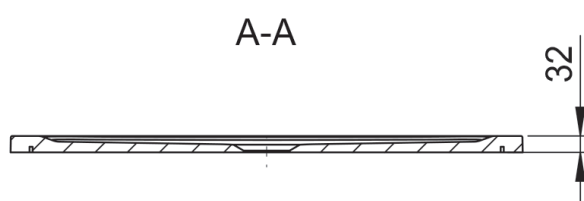

VIGOUR

derby

Brodzik prostokątny DERBY mineral. 100x70 wysokość 3,2cm biały

KBN: DERBRMP1070

KOD: 628151103003

Informacje:

długość: 1000 mm

szerokość: 700 mm

wysokość: 32 mm

średnica odpływu: 90 mm

kolor: biały

bez nóg

Nogi (opcja):

KBN: DERBRMS