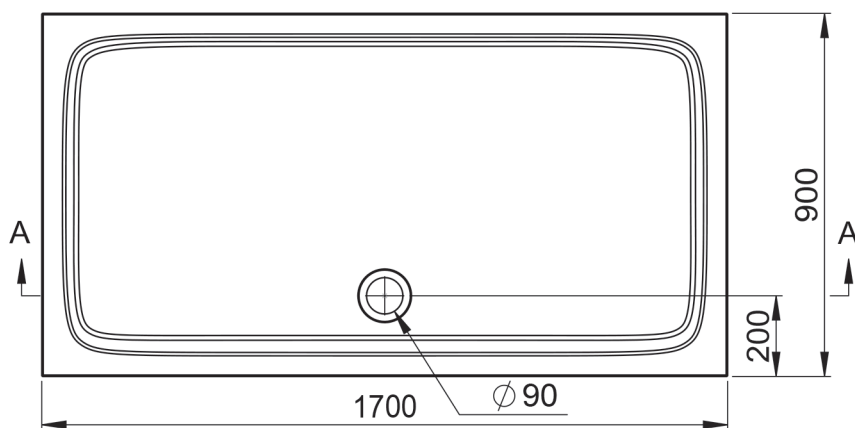

Brodzik prostokątny DERBY mineral.

170x90 wysokość 3,6cm biały

VIGOUR

derby

Brodzik prostokątny DERBY mineral. 170x90 wysokość 3,6cm biały

KBN: DERBRMP1790

KOD: 628152173003

Informacje:

długość: 1700 mm

szerokość: 900 mm

wysokość: 36 mm

średnica odpływu: 90 mm

kolor: biały

bez nóg

Nogi (opcja):

KBN: DERBRMS