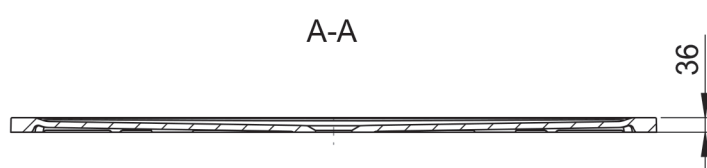

długość: 1600 mm

szerokość: 900 mm

wysokość: 36 mm

średnica odpływu: 90 mm

kolor: biały

bez nóg

Nogi (opcja):

KBN: DERBRMS