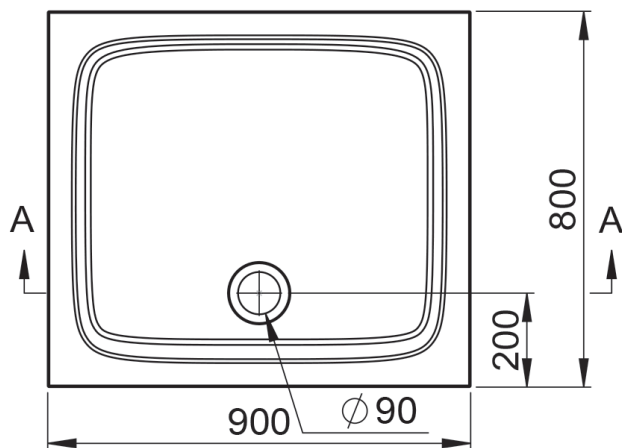

wysokość: 32 mm

średnica odpływu: 90 mm

kolor: biały

bez nóg

Nogi (opcja):

KBN: DERBRMS