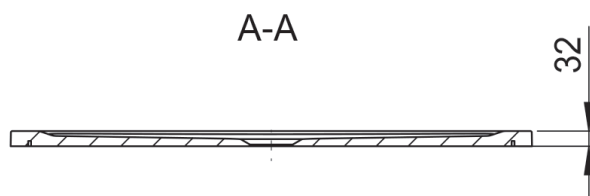

Nogi (opcja):

KBN: DERBRMS

Brodzik prostokątny DERBY  
mineral. 100x90 wysokość 3,2cm biały

VIGOUR

derby

Brodzik prostokątny DERBY  
mineral.100x90  
wysokość 3,2cm biały

KBN: DERBRMP1090  
KOD: 628152103003

Informacje:  
długość: 1000 mm  
szerokość: 900 mm  
wysokość: 32 mm  
średnica odpływu: 90 mm  
kolor: biały  
bez nóg

Nogi (opcja):  
KBN: DERBRMS

Brodzik prostokątny DERBY  
mineral. 110x80 wysokość 3,2cm biały