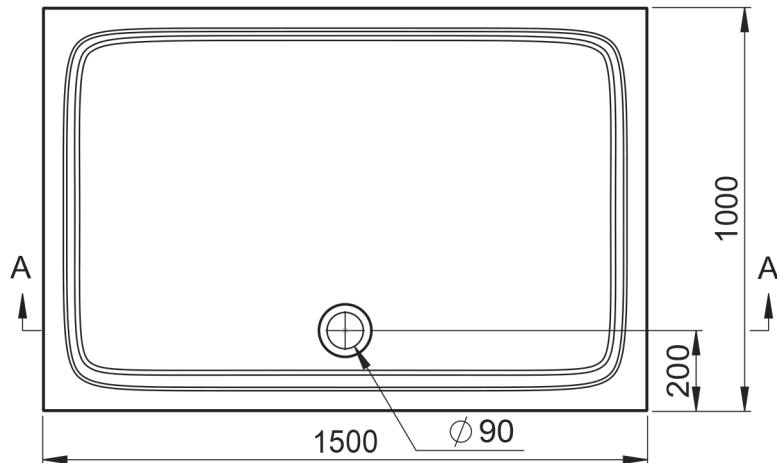

Brodzik prostokątny DERBY miner.

150x100 wysokość 3,6cm biały

VIGOUR

derby

Brodzik prostokątny DERBY
miner. 150x100
wysokość 3,6cm biały

KBN: DERBRMP1510
KOD: 628151153003

Informacje:

długość: 1500 mm

szerokość: 1000 mm

wysokość: 36 mm

średnica odpływu: 90 mm

kolor: biały

bez nóg

Nogi (opcja):

KBN: DERBRMS