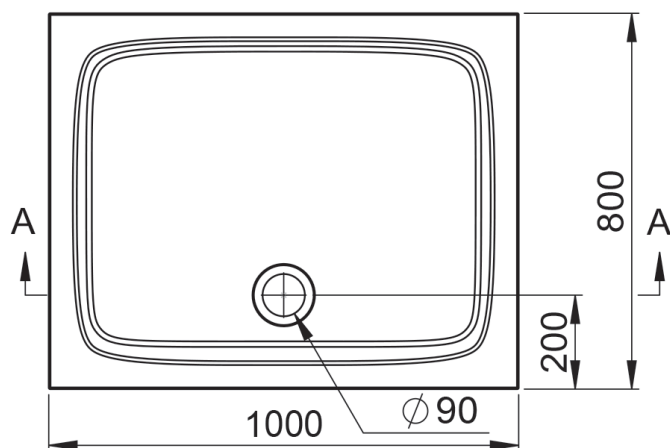

Brodzik prostokątny DERBY mineral.

100x80 wysokość 3,2cm biały

VIGOUR

derby

Brodzik prostokątny DERBY
mineral.100x80
wysokość 3,2cm biały

KBN: DERBRMP1080
KOD: 628150103003

Informacje:

długość: 1000 mm

szerokość: 800 mm

wysokość: 32 mm

średnica odpływu: 90 mm

kolor: biały

bez nóg

Nogi (opcja):

KBN: DERBRMS