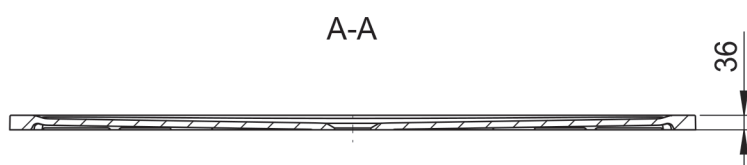

Brodzik prostokątny DERBY mineral.

170x90 wysokość 3,6cm biały

VIGOUR

derby

Brodzik prostokątny DERBY mineral. 170x90 wysokość 3,6cm biały

KBN: DERBRMP1790

KOD: 628152173003

Informacje:

długość: 1700 mm

szerokość: 900 mm

wysokość: 36 mm

średnica odpływu: 90 mm

kolor: biały

bez nóg

Nogi (opcja):

KBN: DERBRMS