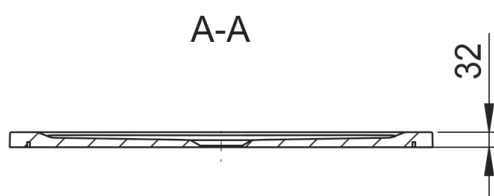

wysokość: 32 mm

średnica odpływu: 90 mm

kolor: biały

bez nóg

Nogi (opcja):

KBN: DERBRMS