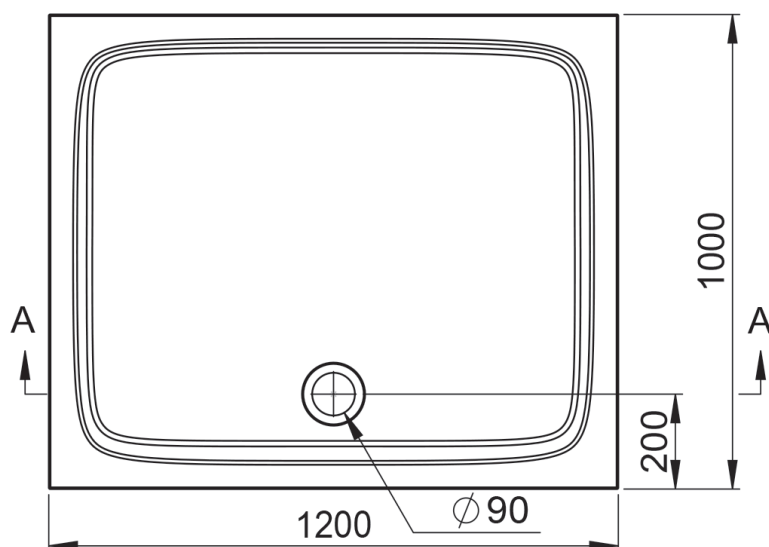

szerokość: 1000 mm

wysokość: 32 mm

średnica odpływu: 90 mm

kolor: biały

bez nóg

Nogi (opcja):

KBN: DERBRMS

Brodzik prostokątny DERBY mineral.