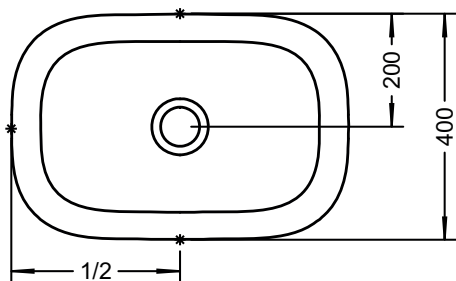

Umywalka DERBY STYLE mineral. 60x40cm
stawiana wysokość 12cm solidplus

VIGOUR

derby style

Umywalka DERBY STYLE
mineral. 60x40cm stawiana
wysokość 12cm solidplus

KBN: DERSCUSM6040
KOD: MWFX060C0001

Informacje:

szerokość: 600 mm
głębokość: 400 mm
Kolor: Biały

www.vigourpolska.pl