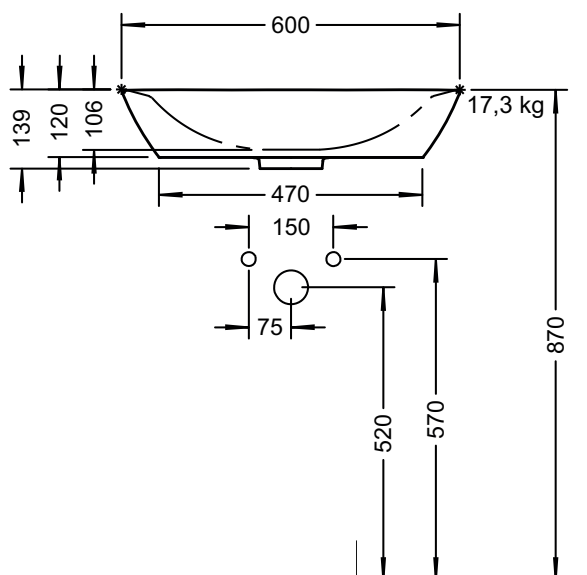

Umywalka DERBY STYLE mineral. 60x40cm
stawiana wysokość 12cm solidplus

VIGOUR

derby style

Umywalka DERBY STYLE
mineral. 60x40cm stawiana
wysokość 12cm solidplus

KBN: DERSCUSM6040
KOD: MWFX060C0001

Informacje:

szerokość: 600 mm
głębokość: 400 mm
Kolor: Biały

www.vigourpolska.pl