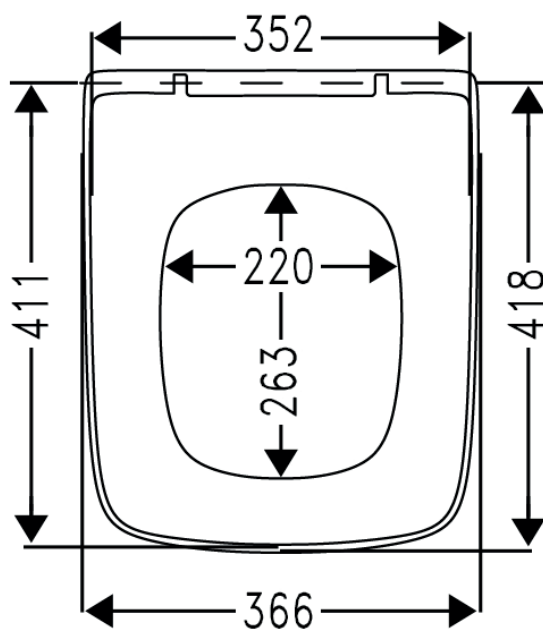

Deska sedesowa DERBY STYLE

zawiasy stal biała

VIGOUR

derby style

Deska sedesowa
DERBY STYLE zawiasy
stal biała

KBN: DERSCDS
KOD: 536449

Informacje

Kolor: Biały