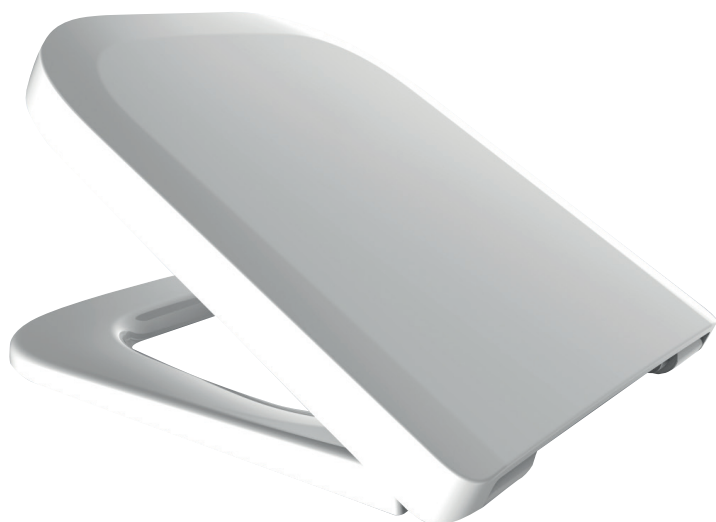

Deska sedesowa DERBY STYLE

zawiasy stal biała

VIGOUR

derby style

Deska sedesowa
DERBY STYLE zawiasy
stal biała

KBN: DERSCDS
KOD: 536449

Informacje

Kolor: Biały