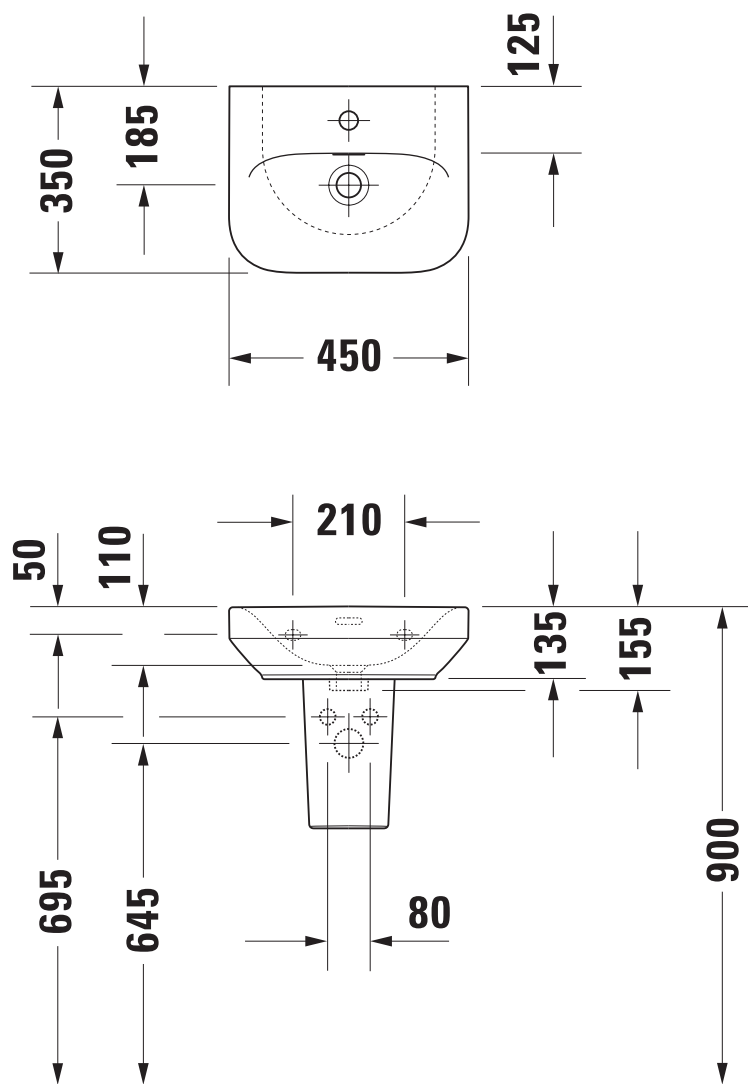

## derby

Umywalka DERBY 45x35  
z/o z/p biała

KBN: DERCU45ZP  
KOD: 0725360000

Informacje:

szerokość: 450 mm  
głębokość: 350 mm  
Kolor: Biały  
Z otworem, z przelewem.

Opcja:

Umywalka DERBY 45x35  
z/o z/p biała P.Plus