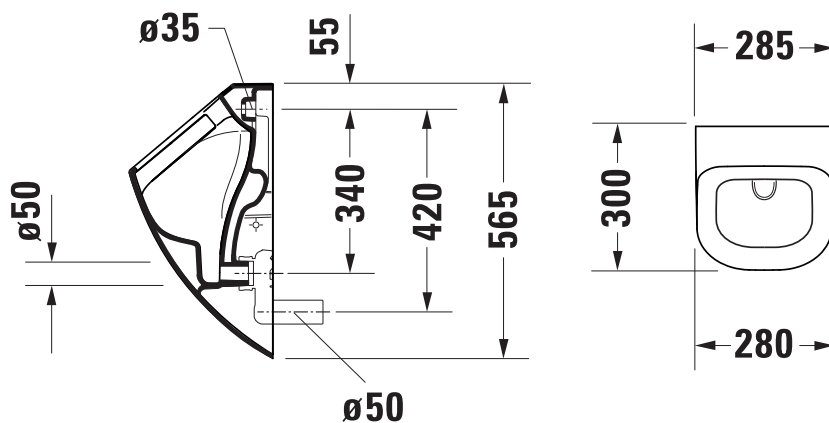

Pisuar DERBY dopływ z tyłu b/rantu biały

VIGOUR

derby

Pisuar DERBY dopływ
z tyłu b/rantu biały

KBN: DERCPTR
KOD: 2900320000

Informacje:

Kolor: Biały

www.vigourpolska.pl