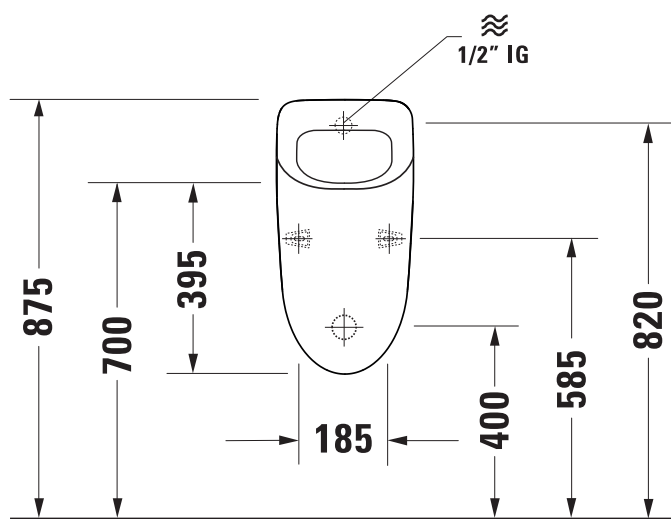

Pisuar DERBY dopływ z tyłu b/rantu biały

VIGOUR

derby

Pisuar DERBY dopływ
z tyłu b/rantu biały

KBN: DERCPTR
KOD: 2900320000

Informacje:

Kolor: Biały

www.vigourpolska.pl