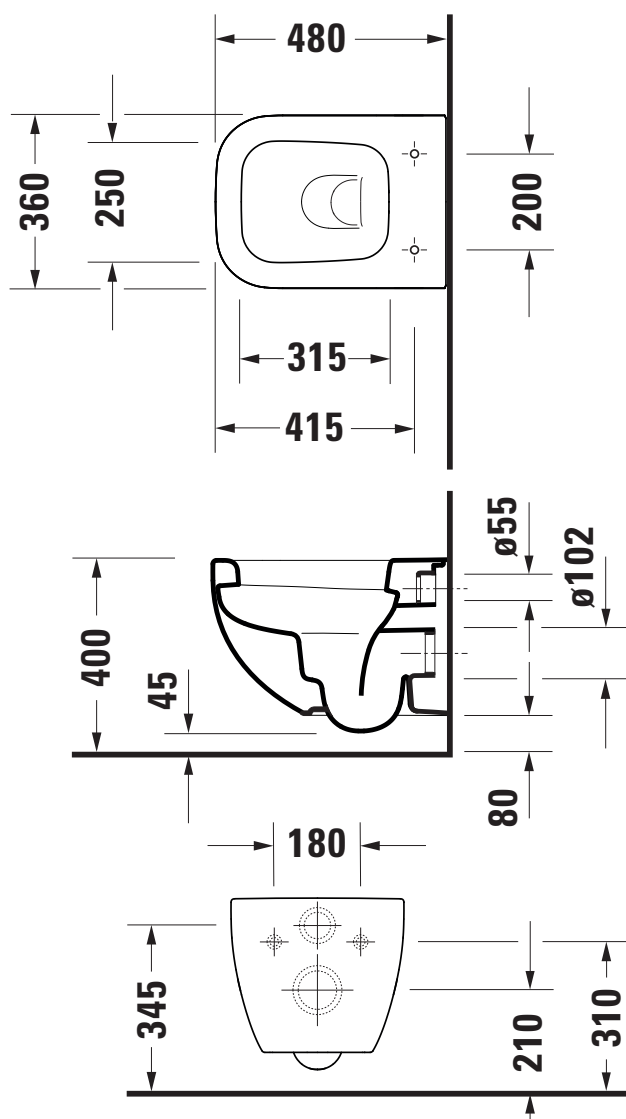

Miska wisząca DERBY lejowa 48cm biała widoczne mocowania

VIGOUR

derby

Miska wisząca DERBY lejowa
48cm biała widoczne
mocowania

KBN: DERCMW48
KOD: 2569090000

Informacje:

Kolor: Białý

Opcja:

Miska wisząca DERBY lejowa
48cm biała widoczne
mocowania P.Plus

KBN: DERCMW48P
KOD: 25690900001

Deskę kompletuje się
oddzielnie