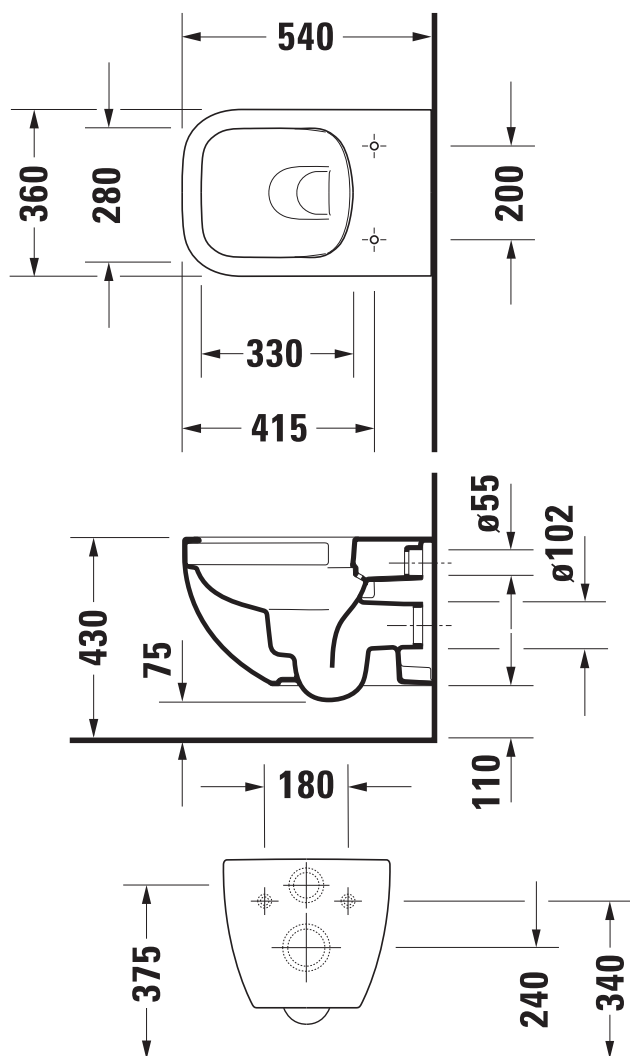

# Miska wisząca DERBY lejowa b/rantu biała widoczne mocowania

## derby

Miska wisząca DERBY lejowa  
b/rantu biała widoczne  
mocowania

KBN: DERCMW1RWM  
KOD: 2568090000

Informacje:

Kolor: Biały

Opcja:

Miska wisząca DERBY lejowa  
b/rantu biała widoczne  
mocowania P.Plus

KBN: DERCMW1RWMP  
KOD: 25680900001

Deskę kompletuje się  
oddzielnie

[www.vigourpolska.pl](http://www.vigourpolska.pl)

ver. 6.3.2024