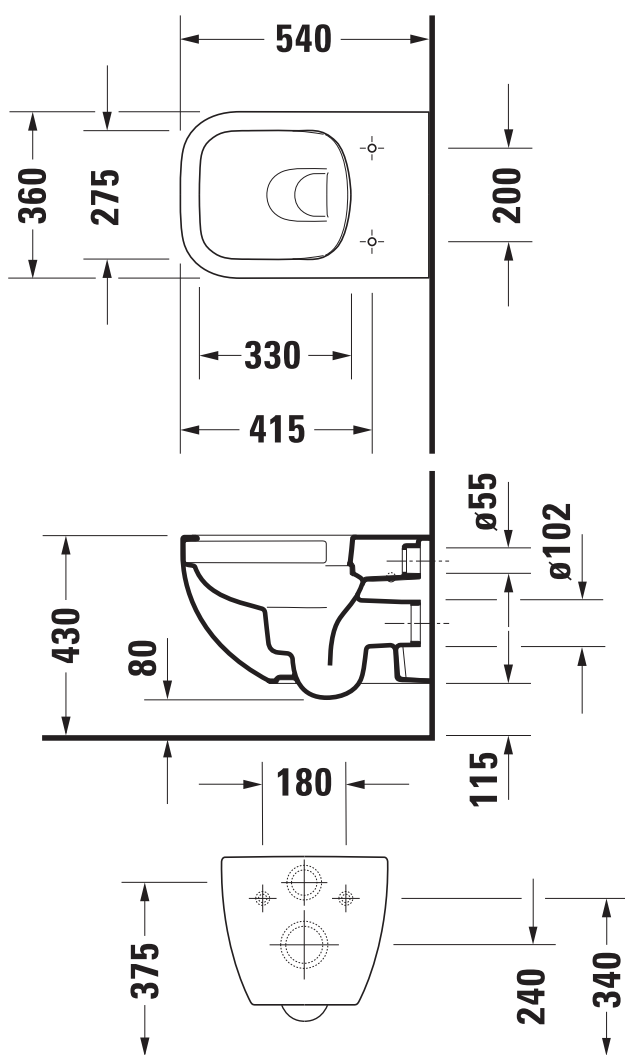

Miska wisząca DERBY lejowa b/rantu biała kryte mocowania

VIGOUR

derby

Miska wisząca DERBY lejowa
b/rantu biała kryte mocowania

KBN: DERCMW1R
KOD: 2564090000

Informacje:

Kolor: Biały

Opcja:

Miska wisząca DERBY lejowa
b/rantu biała kryte
mocowania P.Plus

KBN: DERCMW1RP
KOD: 25640900001

Deskę kompletuje się
oddzielnie

www.vigourpolska.pl

ver. 6.3.2024