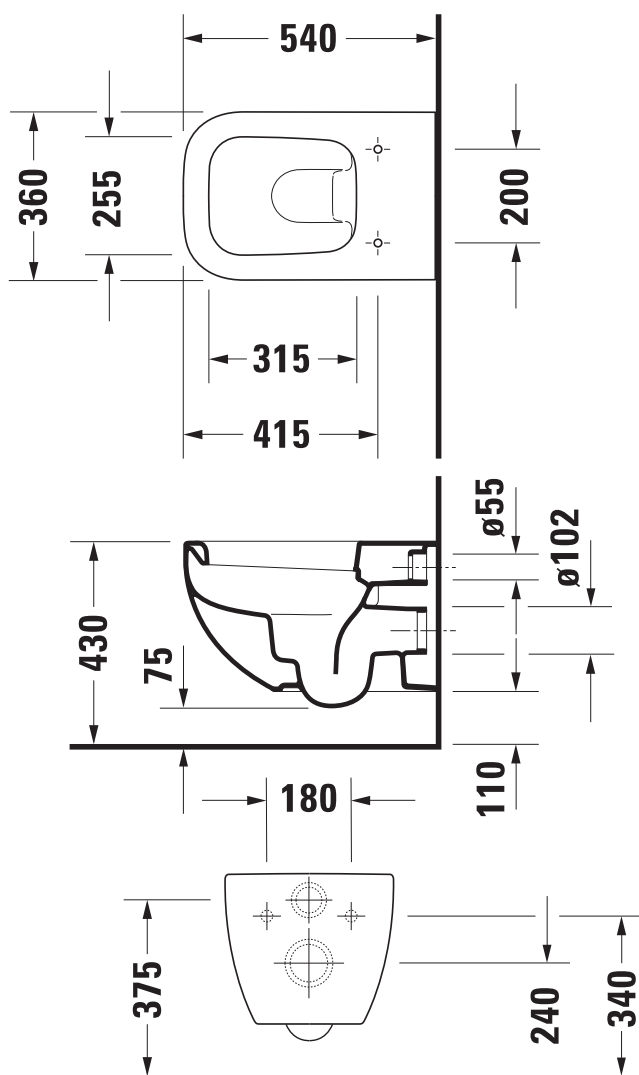

Miska wisząca DERBY lejowa biała widoczne mocowania

VIGOUR

derby

Miska wisząca DERBY lejowa
biała widoczne mocowania

KBN: DERCMW1
KOD:2565090000

Informacje:

Kolor: Biały

Opcja:

Miska wisząca DERBY lejowa
biała widoczne mocowania
P.Plus

KBN: DERCMW1P
KOD: 25650900001

Deskę kompletuje się
oddzielnie

www.vigourpolska.pl

ver. 6.3.2024