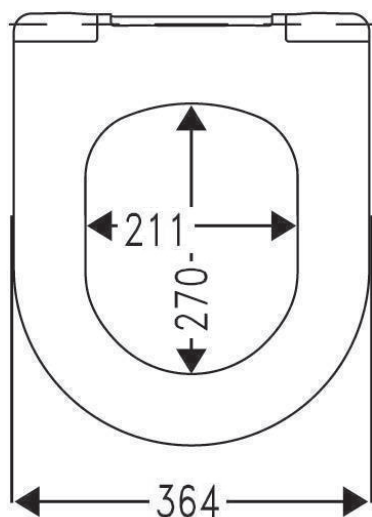

Deska sedesowa DERBY owalna slim zawiasy stal wolnoopadająca biała

VIGOUR

derby

Deska sedesowa DERBY
owalna slim zawiasy stal
wolnoopadająca biała

KBN: DERCD SOWS
KOD: 539849

Informacje:

Kolor: Biały