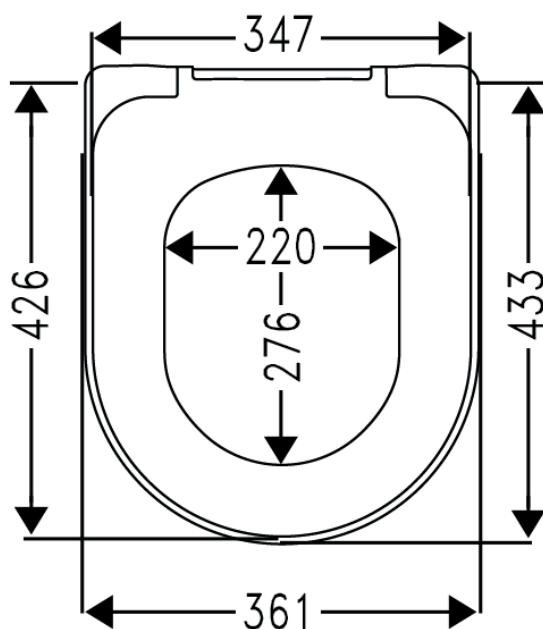

Deska sedesowa DERBY owalna
zawiasy stal wolnoopadająca biała

VIGOUR

derby

Deska sedesowa
DERBY owalna zawiasy stal
wolnoopadająca biała

KBN: DERCDROW
KOD: 536434

Informacje:

Kolor: Biały

Zawiasy (nr kat. C66026):
– z funkcją wolnego opadania
– typ zawiasu: TakeOff
(funkcja łatwego wypinania)
– duroplast