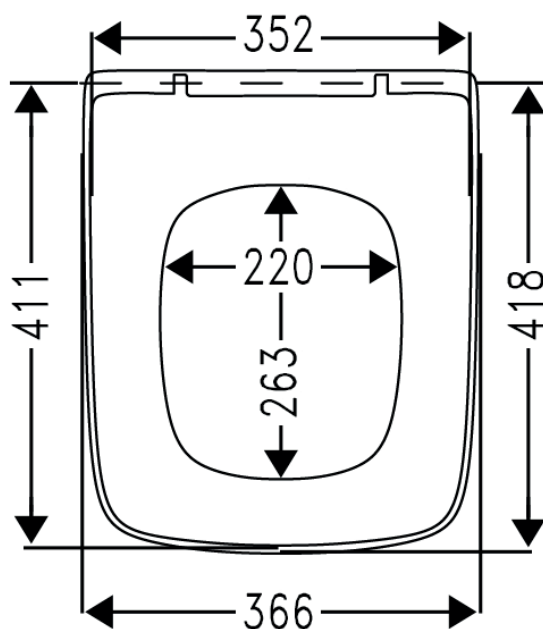

Deska sedesowa DERBY

wolnoopadająca zawiasy stal biała

VIGOUR

derby

Deska sedesowa DERBY
wolnoopadająca zawiasy
stal biała

KBN: DERCDSEW
KOD: 536442

Informacje:

Kolor: Biały