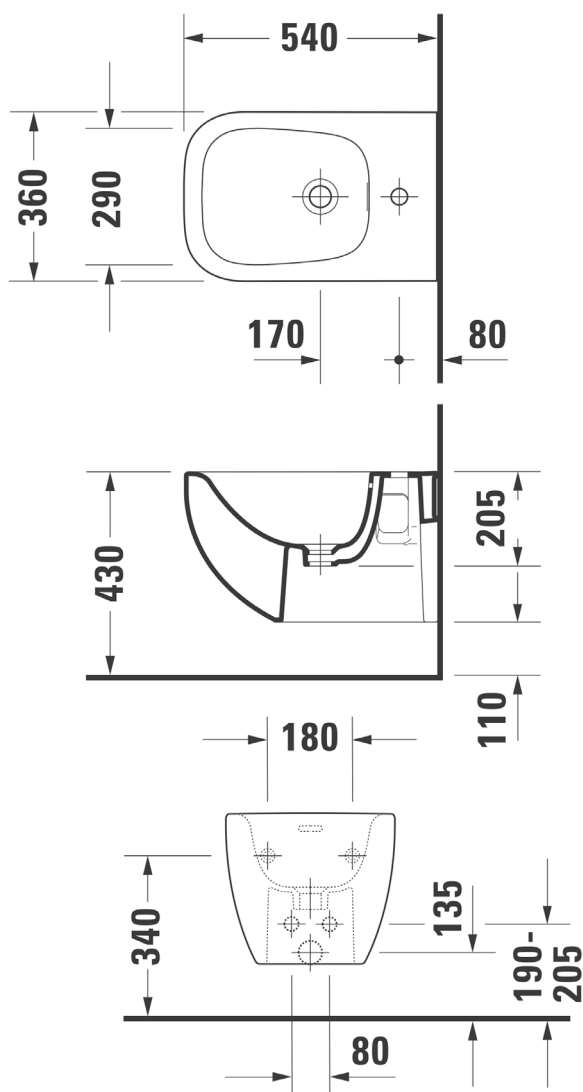

# Bidet wiszący DERBY z/o z/p biały kryte mocowania

## derby

Bidet wiszący DERBY z/o z/p biały kryte mocowania

KBN: DERCBW  
KOD:2291150000

Informacje:

Kolor: Biały

Opcja:

Bidet wiszący DERBY z/o z/p biały kryte mocowania P.Plus

KBN: DERCBWP  
KOD: 22911500001