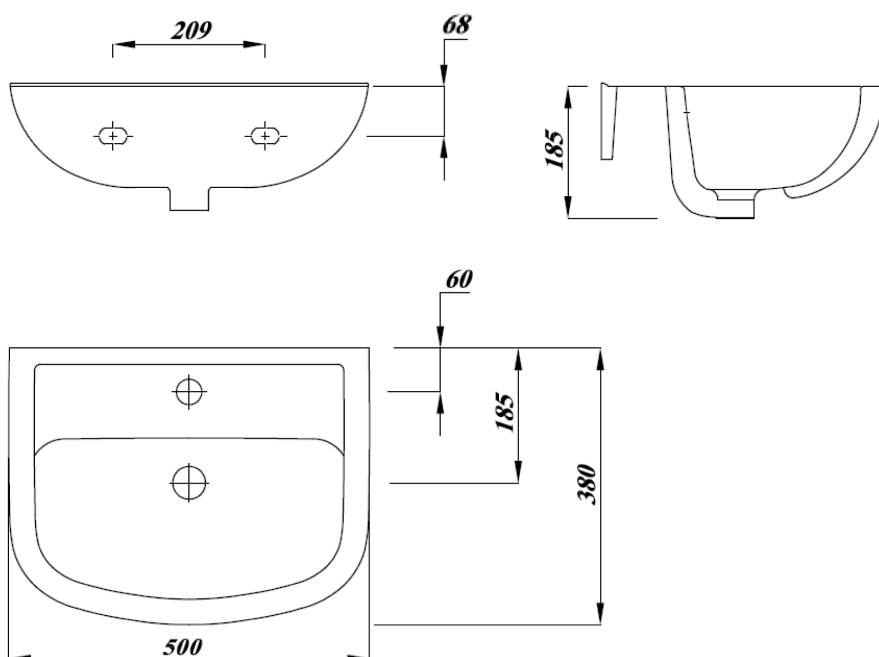

Umywalka ONE 50x38 z/o z/p biała

VIGOUR

one

Umywalka ONE 50x38
z/o z/p biała

KBN: ONECU50
KOD: FS111019100004

Informacje
Wymiary
szerokość: 500 mm
głębokość: 380 mm

Kolor: Biały

Z otworem, z przelewem.

Armaturę kompletuje się oddzielnie.

Nie zawiera zestawu montażowego.