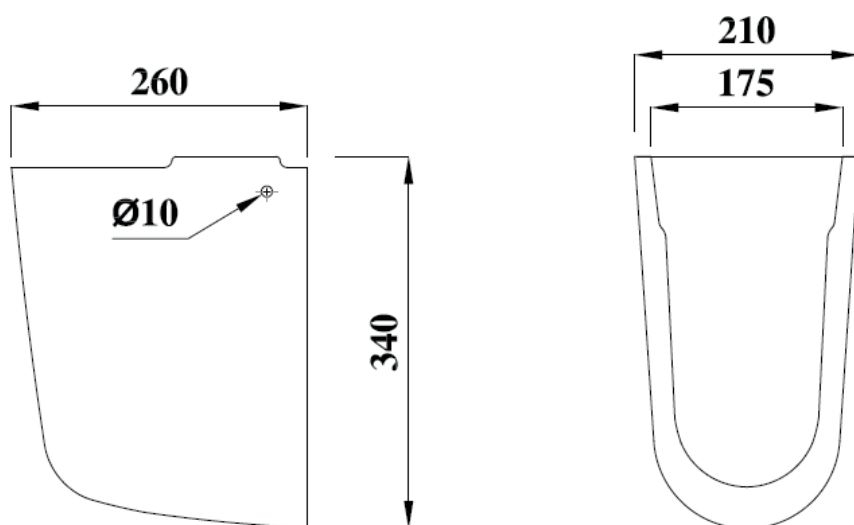

Półpostument ONE biały

VIGOUR

one

Półpostument ONE biały

KBN: ONECPP

KOD: FS11115000004

Do umywalek ONE:

KBN: ONECU50

Umywalka one 50x38

z/o z/p biała

KBN: ONECU55

Umywalka one 55x39

z/o z/p biała

Zestaw montażowy
w komplecie