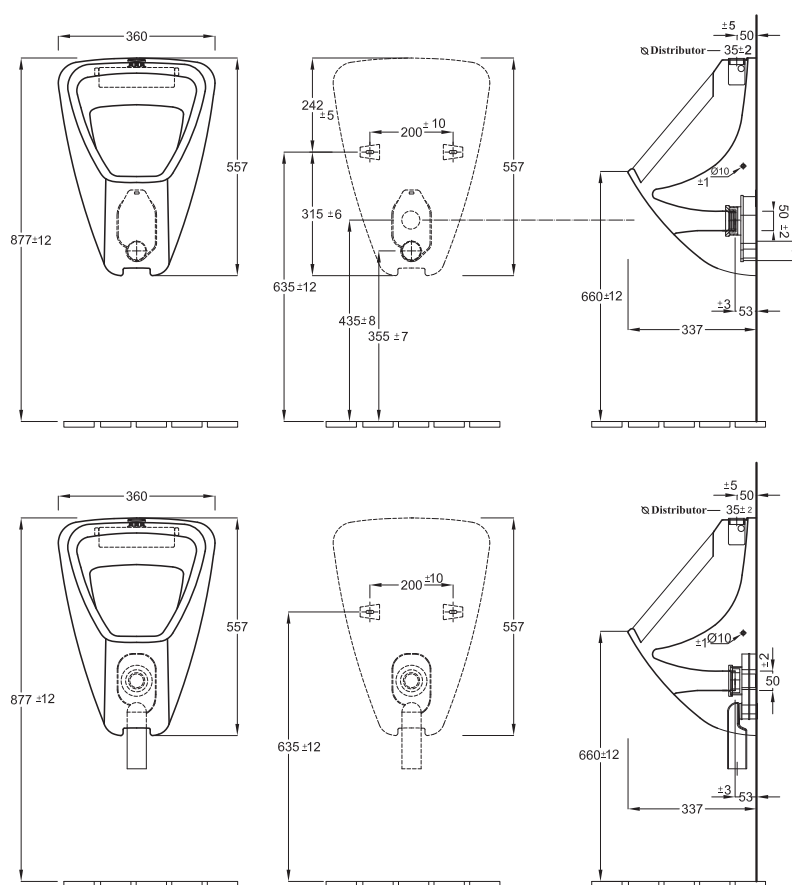

# Pisuar ONE dopływ z góry z zestawem montażowym

## one

Pisuar ONE dopływ z góry z zestawem montażowym

KBN: ONECPIG  
KOD: FS11161A120004

Informacje  
Wymiary  
wysokość: 557 mm  
szerokość: 360 mm  
głębokość: 337 mm

Kolor: Biały

Zawiera zestaw montażowy.