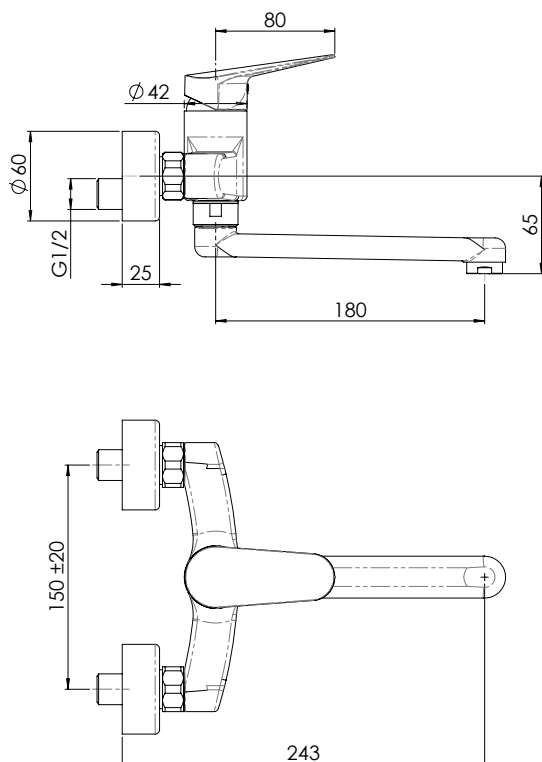

Bateria zlewozmywakowa ONE ścienna chrom

VIGOUR

one

Bateria zlewozmywakowa
ONE ścienna chrom

KBN: ONEBZSC

KOD:

FBLUS101115/---#000C11234

Informacje

Wylewka: 243 mm

Kolor: chrom

Przepływ (l/min - 3 bar)

woda zmieszana (38°C): 13,5