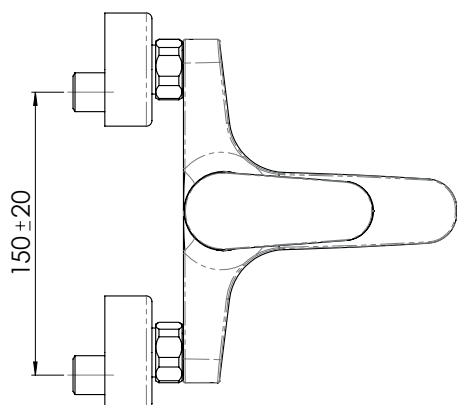

Bateria wannowa ONE ścienna chrom

VIGOUR

one

Bateria wannowa ONE
ścienna chrom

KBN: ONEBWSC

KOD:

FBLUS101110/1--#000C11234

Informacje

Wylewka: 170 mm

Kolor: chrom

Przepływ (l/min - 3 bar)
woda zmieszana (38°C):

1. przez wylewkę: 21,5,
2. przez wąż: 13