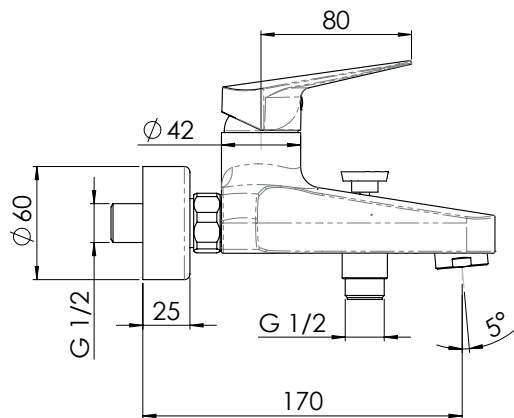

Bateria wannowa ONE ścienna chrom

VIGOUR

one

Bateria wannowa ONE
ścienna chrom

KBN: ONEBWSC

KOD:

FBLUS101110/1--#000C11234

Informacje

Wylewka: 170 mm

Kolor: chrom

Przepływ (l/min - 3 bar)
woda zmieszana (38°C):

1. przez wylewkę: 21,5,
2. przez wąż: 13