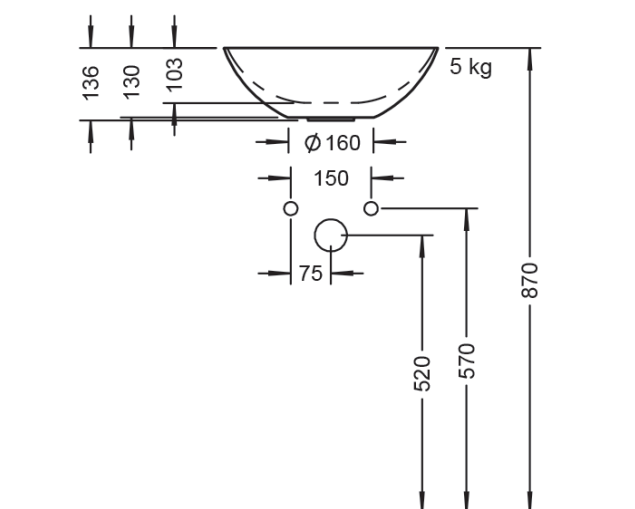

Umywalka INDIVIDUAL mineral. \varnothing 40cm
stawiana wysokość 13cm solidplus

VIGOUR

individual

Umywalka INDIVIDUAL
mineral. \varnothing 40cm stawiana
wysokość 13cm solidplus

KBN: INDCMUS40
KOD: MWFQ040C0001

Informacje:

Kolor: Biały