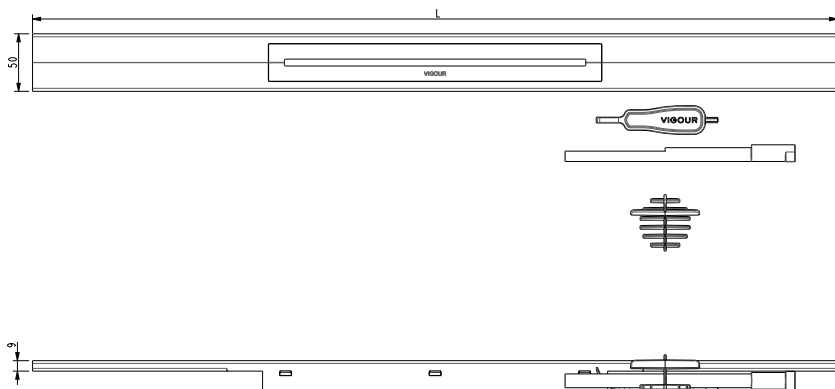

ODPŁYW LINIOWY INDIVIDUAL 4.0

STAL SZCZOTKOWANA DO INDOL40U

VIGOUR

individual

ODPŁYW LINIOWY
INDIVIDUAL 4.0
STAL SZCZOTKOWANA
DO INDOL40U

nr zam.:

KBN: INDOL4R70 L=70 cm
KOD: V4DS70

KBN: INDOL4R80 L=80 cm
KOD: V4DS80

KBN: INDOL4R90 L=90 cm
KOD: V4DS90

Informacje

- stal nierdzewna
- regulacja wysokości
- możliwość skrócenia do różnych grubości płytek od 9 mm do 18 mm
- możliwość precyzyjnej regulacji w bloku montażowym

Dodatkowo należy dokupić:
ELEMENT ODPŁYWOWY
INDIVIDUAL 4.0
KBN: INDOL40U