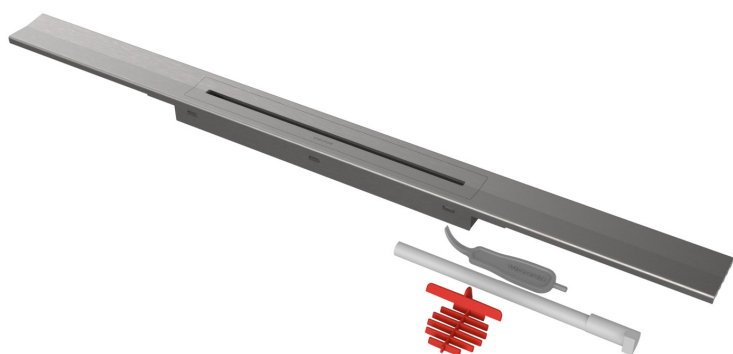

ODPŁYW LINIOWY INDIVIDUAL 4.0

STAL SZCZOTKOWANA DO INDOL40U

VIGOUR

individual

ODPŁYW LINIOWY
INDIVIDUAL 4.0
STAL SZCZOTKOWANA
DO INDOL40U

nr zam.:

KBN: INDOL4R70 L=70 cm
KOD: V4DS70

KBN: INDOL4R80 L=80 cm
KOD: V4DS80

KBN: INDOL4R90 L=90 cm
KOD: V4DS90

Informacje

- stal nierdzewna
- regulacja wysokości
- możliwość skrócenia do różnych grubości płytek od 9 mm do 18 mm
- możliwość precyzyjnej regulacji w bloku montażowym

Dodatkowo należy dokupić:
ELEMENT ODPŁYWOWY
INDIVIDUAL 4.0
KBN: INDOL40U