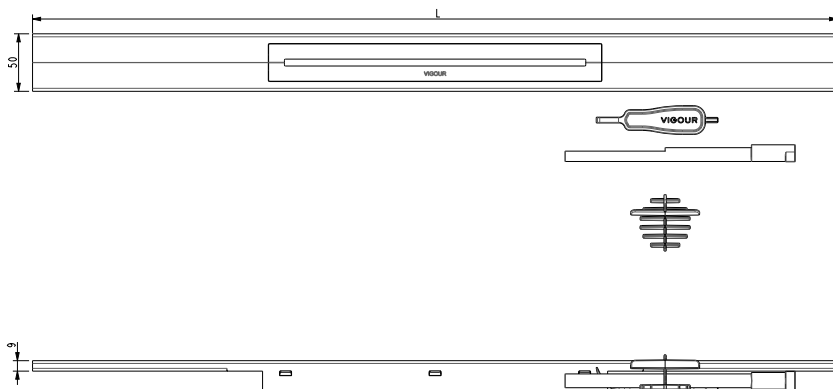

ODPŁYW LINIOWY PRZYŚCIENNY INDIVIDUAL 4.0 STAL SZCZOTKOWANA DO INDOL40U

VIGOUR

individual

ODPŁYW LINIOWY
PRZYŚCIENNY
INDIVIDUAL 4.0
STAL SZCZOTKOWANA
DO INDOL40U

nr zam.:

KBN: INDOL4R70P L=70 cm
KOD: V4DSW70

KBN: INDOL4R80P L=80 cm
KOD: V4DSW80

KBN: INDOL4R90P L=90 cm
KOD: V4DSW90

Informacje

- stal nierdzewna
- regulacja wysokości
- możliwość skrócenia do różnych grubości płytek od 9 mm do 18 mm
- możliwość precyzyjnej regulacji w bloku montażowym

Dodatkowo należy dokupić:
ELEMENT ODPŁYWOWY
INDIVIDUAL 4.0
KBN: INDOL40U