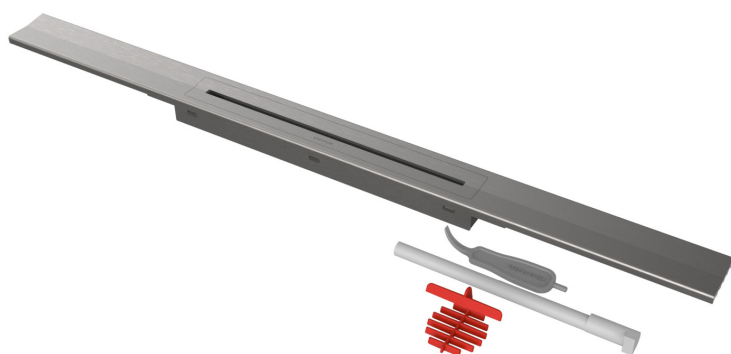

ODPŁYW LINIOWY PRZYŚCIENNY INDIVIDUAL 4.0 STAL SZCZOTKOWANA DO INDOL40U

VIGOUR

individual

ODPŁYW LINIOWY
PRZYŚCIENNY
INDIVIDUAL 4.0
STAL SZCZOTKOWANA
DO INDOL40U

nr zam.:

KBN: INDOL4R70P L=70 cm
KOD: V4DSW70

KBN: INDOL4R80P L=80 cm
KOD: V4DSW80

KBN: INDOL4R90P L=90 cm
KOD: V4DSW90

Informacje

- stal nierdzewna
- regulacja wysokości
- możliwość skrócenia do różnych grubości płytek od 9 mm do 18 mm
- możliwość precyzyjnej regulacji w bloku montażowym

Dodatkowo należy dokupić:
ELEMENT ODPŁYWOWY
INDIVIDUAL 4.0
KBN: INDOL40U